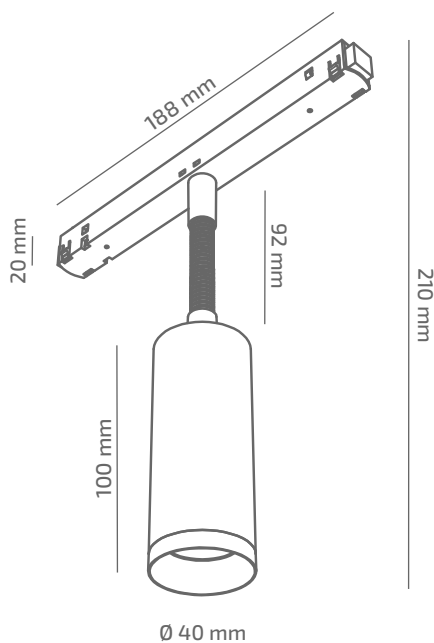

FOND FLEXI 48

ЗОВНІШНІЙ ВИГЛЯД

ГАБАРИТНІ РОЗМІРИ

ВИРІБ

Назва	FOND FLEXI 48
Артикул	FDF-TL-00530040LS490
Колір корпусу	ЧОРНИЙ/БІЛИЙ/RAL
Категорія	ТРЕКОВІ 48VDC

СВІЛОТЕХНІЧНІ ХАРАКТЕРИСТИКИ

Джерело світла	LED
Світловий потік світильника	567 Lm*
Потужність світильника	5.4 W*
Колірна температура	3000 K
Індекс кольоропередачі	≥ 90
Крок МакАдам	3
Кут розкриття світлового пучка	40°
Тип кривої сили світла	ГЛИБОКА
Світлова віддача світильника	105 Lm/W*
Коефіцієнт потужності	**
Дімінг	1-10/DALI/CASAMBI***
Джерело живлення	В КОМПЛЕКТІ
Клас енергоспоживання	A+
Поворот по горизонталі	350°
Поворот по вертикалі	180°
Термін служби	50.000h (L80B10)
Напруга живлення	48 VDC
Коефіцієнт пульсацій	≤ 1%
Клас електроізоляції	III
Виробник джерела живлення	KGP/ENTITY/TCl
Виробник світлового елемента	SAMSUNG

ІНШІ ХАРАКТЕРИСТИКИ

Ступінь захисту	IP 20
Вага нетто	340 g
Вага брутто	375 g
Розмір упаковки	60 x 210 x 250 mm
Матеріали	АЛЮМІНІЙ, СТАЛЬ, ПОЛІКАРБОНАТ

* Потужність, світловий потік та світлова ефективність зазначені без врахування AC/DC джерела живлення (придбається окремо), та можуть змінюватись в залежності від його характеристик