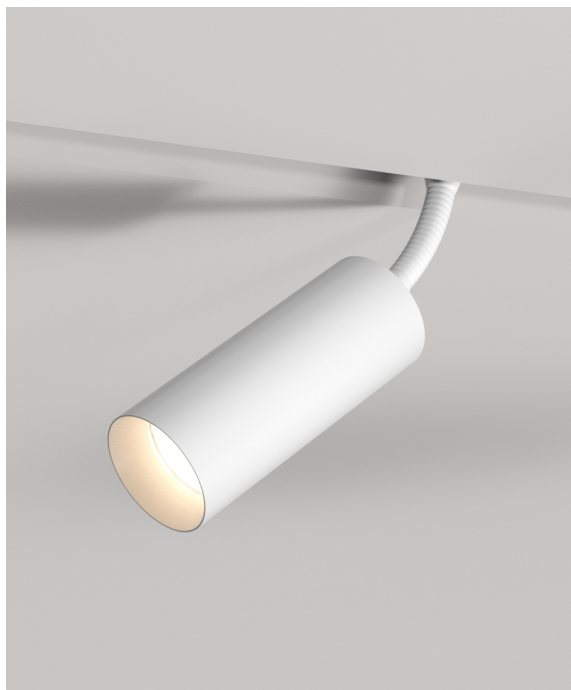

FOND FLEXI 48

ЗОВНІШНІЙ ВИГЛЯД

ГАБАРИТНІ РОЗМІРИ

ВИРІБ

Назва	FOND FLEXI 48
Артикул	FDF-TL-00530040LS490
Колір корпусу	ЧОРНИЙ/БІЛИЙ/RAL
Категорія	ТРЕКОВІ 48VDC

СВІЛОТЕХНІЧНІ ХАРАКТЕРИСТИКИ

Джерело світла	LED
Світловий потік світильника	567 Lm*
Потужність світильника	5.4 W*
Колірна температура	3000 K
Індекс кольоропередачі	≥ 90
Крок МакАдам	3
Кут розкриття світлового пучка	40°
Тип кривої сили світла	ГЛИБОКА
Світлова віддача світильника	105 Lm/W*
Коефіцієнт потужності	**
Дімінг	1-10/DALI/CASAMBI***
Джерело живлення	В КОМПЛЕКТІ
Клас енергоспоживання	A+
Поворот по горизонталі	350°
Поворот по вертикалі	180°
Термін служби	50.000h (L80B10)
Напруга живлення	48 VDC
Коефіцієнт пульсацій	≤ 1%
Клас електроізоляції	III
Виробник джерела живлення	KGP/ENTITY/TCl
Виробник світлового елемента	SAMSUNG

ІНШІ ХАРАКТЕРИСТИКИ

Ступінь захисту	IP 20
Вага нетто	340 g
Вага брутто	375 g
Розмір упаковки	60 x 210 x 250 mm
Матеріали	АЛЮМІНІЙ, СТАЛЬ, ПОЛІКАРБОНАТ

* Потужність, світловий потік та світлова ефективність зазначені без врахування AC/DC джерела живлення (придбається окремо), та можуть змінюватись в залежності від його характеристик