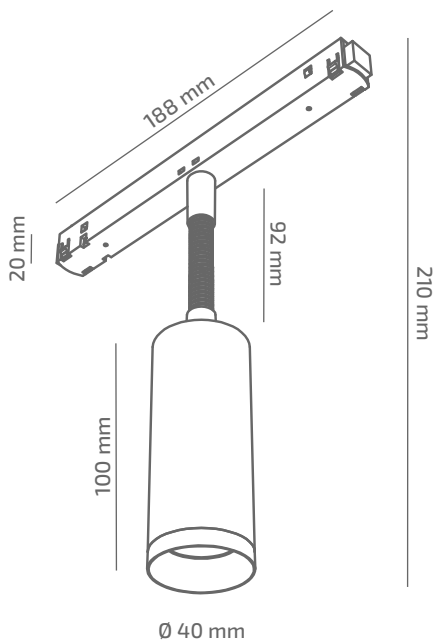

FOND FLEXI 48

ЗОВНІШНІЙ ВИГЛЯД

ГАБАРИТНІ РОЗМІРИ

ВИРІБ

Назва	FOND FLEXI 48
Артикул	FDF-TL-00527040LS490
Колір корпусу	ЧОРНИЙ/БІЛИЙ/RAL
Категорія	ТРЕКОВІ 48VDC

СВІЛОТЕХНІЧНІ ХАРАКТЕРИСТИКИ

Джерело світла	LED
Світловий потік світильника	541 Lm*
Потужність світильника	5.4 W*
Колірна температура	2700 K
Індекс кольоропередачі	≥ 90
Крок МакАдам	3
Кут розкриття світлового пучка	40°
Тип кривої сили світла	ГЛИБОКА
Світлова віддача світильника	100 Lm/W*
Коефіцієнт потужності	**
Дімінг	1-10/DALI/CASAMBI***
Джерело живлення	В КОМПЛЕКТІ
Клас енергоспоживання	A+
Поворот по горизонталі	350°
Поворот по вертикалі	180°
Термін служби	50.000h (L80B10)
Напруга живлення	48 VDC
Коефіцієнт пульсацій	≤ 1%
Клас електроізоляції	III
Виробник джерела живлення	KGP/ENTITY/TCl
Виробник світлового елемента	SAMSUNG

ІНШІ ХАРАКТЕРИСТИКИ

Ступінь захисту	IP 20
Вага нетто	340 g
Вага брутто	375 g
Розмір упаковки	60 x 210 x 250 mm
Матеріали	АЛЮМІНІЙ, СТАЛЬ, ПОЛІКАРБОНАТ

* Потужність, світловий потік та світлова ефективність зазначені без врахування AC/DC джерела живлення (придбається окремо), та можуть змінюватись в залежності від його характеристик