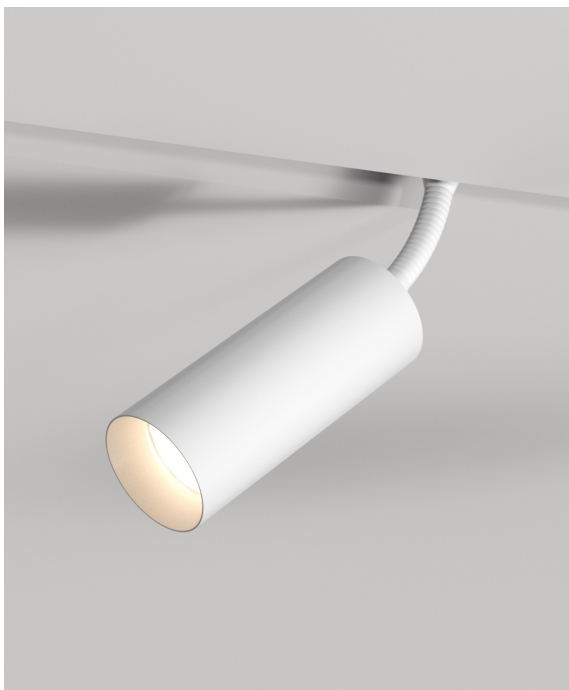

FOND FLEXI 48

ЗОВНІШНІЙ ВИГЛЯД

ГАБАРИТНІ РОЗМІРИ

ВИРІБ

Назва	FOND FLEXI 48
Артикул	FDF-TL-00527040LS490
Колір корпусу	ЧОРНИЙ/БІЛИЙ/RAL
Категорія	ТРЕКОВІ 48VDC

СВІЛОТЕХНІЧНІ ХАРАКТЕРИСТИКИ

Джерело світла	LED
Світловий потік світильника	541 Lm*
Потужність світильника	5.4 W*
Колірна температура	2700 K
Індекс кольоропередачі	≥ 90
Крок МакАдам	3
Кут розкриття світлового пучка	40°
Тип кривої сили світла	ГЛИБОКА
Світлова віддача світильника	100 Lm/W*
Коефіцієнт потужності	**
Дімінг	1-10/DALI/CASAMBI***
Джерело живлення	В КОМПЛЕКТІ
Клас енергоспоживання	A+
Поворот по горизонталі	350°
Поворот по вертикалі	180°
Термін служби	50.000h (L80B10)
Напруга живлення	48 VDC
Коефіцієнт пульсацій	≤ 1%
Клас електроізоляції	III
Виробник джерела живлення	KGP/ENTITY/TCl
Виробник світлового елемента	SAMSUNG

ІНШІ ХАРАКТЕРИСТИКИ

Ступінь захисту	IP 20
Вага нетто	340 g
Вага брутто	375 g
Розмір упаковки	60 x 210 x 250 mm
Матеріали	АЛЮМІНІЙ, СТАЛЬ, ПОЛІКАРБОНАТ

* Потужність, світловий потік та світлова ефективність зазначені без врахування AC/DC джерела живлення (придбається окремо), та можуть змінюватись в залежності від його характеристик