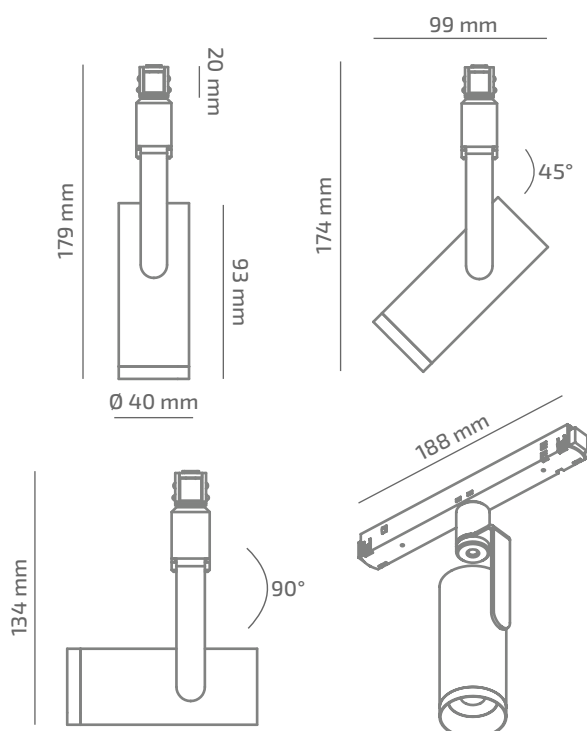

FOND 48

ЗОВНІШНІЙ ВИГЛЯД

ГАБАРИТНІ РОЗМІРИ

ВИРІБ

Назва	FOND 48
Артикул	FD-TL-00540040LS490
Колір корпусу	ЧОРНИЙ/БІЛИЙ/RAL
Категорія	ТРЕКОВІ 48VDC

СВІЛОТЕХНІЧНІ ХАРАКТЕРИСТИКИ

Джерело світла	LED
Світловий потік світильника	599 Lm*
Потужність світильника	5.4 W*
Колірна температура	4000 K
Індекс кольоропередачі	≥ 90
Крок МакАдам	3
Кут розкриття світлового пучка	40°
Тип кривої сили світла	ГЛИБОКА
Світлова віддача світильника	111 Lm/W*
Коефіцієнт потужності	**
Дімінг	1-10/DALI/CASAMBI***
Джерело живлення	В КОМПЛЕКТІ
Клас енергоспоживання	A+
Поворот по горизонталі	350°
Поворот по вертикалі	180°
Термін служби	50.000h (L80B10)
Напруга живлення	48 VDC
Коефіцієнт пульсацій	≤ 1%
Клас електроізоляції	III
Виробник джерела живлення	KGP/ENTITY/TCI
Виробник світлового елемента	SAMSUNG

ІНШІ ХАРАКТЕРИСТИКИ

Ступінь захисту	IP 20
Вага нетто	340 g
Вага брутто	375 g
Розмір упаковки	60 x 210 x 200 mm
Матеріали	АЛЮМІНІЙ, СТАЛЬ, ПОЛІКАРБОНАТ

* Потужність, світловий потік та світлова ефективність зазначені без врахування AC/DC джерела живлення (придбається окремо), та можуть змінюватись в залежності від його характеристик