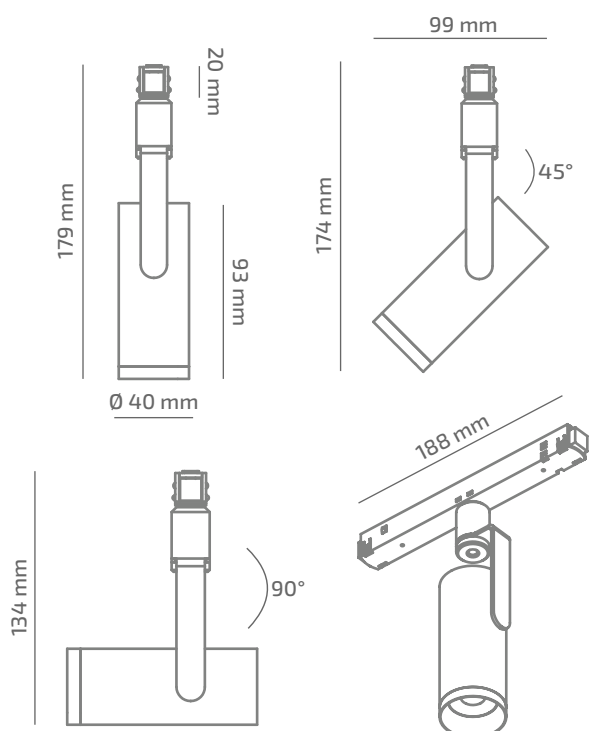

FOND 48

ЗОВНІШНІЙ ВИГЛЯД

ГАБАРИТНІ РОЗМІРИ

ВИРІБ

Назва	FOND 48
Артикул	FD-TL-00530040LS490
Колір корпусу	ЧОРНИЙ/БІЛИЙ/RAL
Категорія	ТРЕКОВІ 48VDC

СВІЛОТЕХНІЧНІ ХАРАКТЕРИСТИКИ

Джерело світла	LED
Світловий потік світильника	567 Lm*
Потужність світильника	5.4 W*
Колірна температура	3000 K
Індекс кольоропередачі	≥ 90
Крок МакАдам	3
Кут розкриття світлового пучка	40°
Тип кривої сили світла	ГЛИБОКА
Світлова віддача світильника	105 Lm/W*
Коефіцієнт потужності	**
Дімінг	1-10/DALI/CASAMBI***
Джерело живлення	В КОМПЛЕКТІ
Клас енергоспоживання	A+
Поворот по горизонталі	350°
Поворот по вертикалі	180°
Термін служби	50.000h (L80B10)
Напруга живлення	48 VDC
Коефіцієнт пульсацій	≤ 1%
Клас електроізоляції	III
Виробник джерела живлення	KGP/ENTITY/TCI
Виробник світлового елемента	SAMSUNG

ІНШІ ХАРАКТЕРИСТИКИ

Ступінь захисту	IP 20
Вага нетто	340 g
Вага брутто	375 g
Розмір упаковки	60 x 210 x 200 mm
Матеріали	АЛЮМІНІЙ, СТАЛЬ, ПОЛІКАРБОНАТ

* Потужність, світловий потік та світлова ефективність зазначені без врахування AC/DC джерела живлення (придбається окремо), та можуть змінюватись в залежності від його характеристик