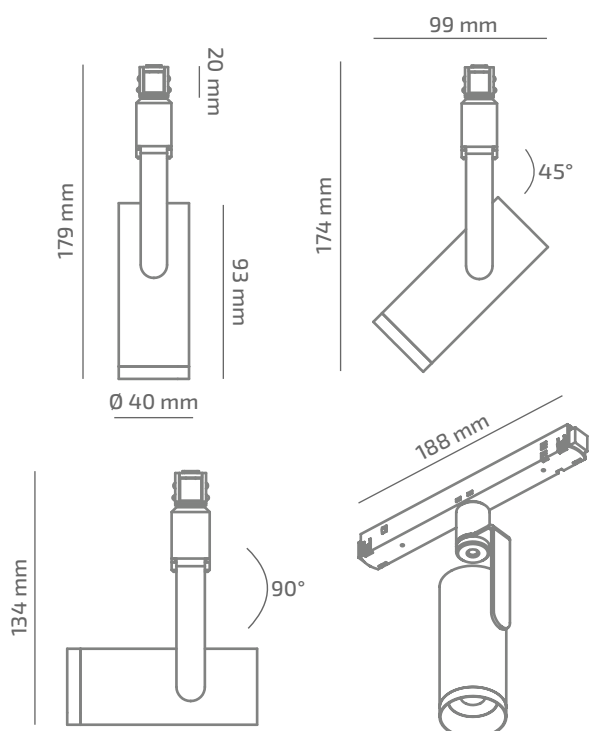

## ГАБАРИТНІ РОЗМІРИ

## ВИРІБ

Назва	FOND 48
Артикул	FD-TL-00527040LS490
Колір корпусу	ЧОРНИЙ/БІЛИЙ/RAL
Категорія	ТРЕКОВІ 48VDC

## ІНШІ ХАРАКТЕРИСТИКИ

Ступінь захисту	IP 20
Вага нетто	340 g
Вага брутто	375 g
Розмір упаковки	60 x 210 x 200 mm
Матеріали	АЛЮМІНІЙ, СТАЛЬ, ПОЛІКАРБОНАТ

\* Потужність, світловий потік та світлова ефективність зазначені без врахування AC/DC джерела живлення (придбається окремо), та можуть змінюватись в залежності від його характеристик