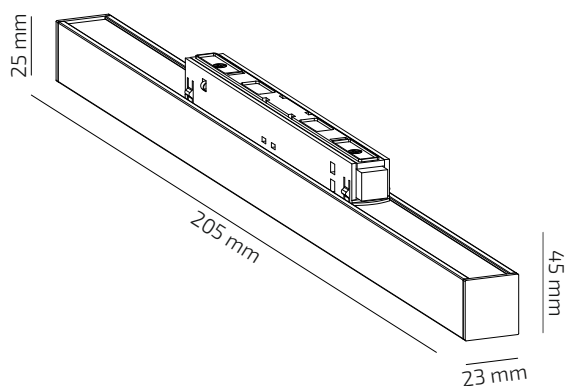

FINE 48 200

ВНЕШНИЙ ВИД

ГАБАРИТНЫЕ РАЗМЕРЫ

ИЗДЕЛИЕ

Наименование	FINE 48 200
Артикул	FN-TL-00640103RM490-020
Цвет корпуса	ЧЕРНЫЙ/БЕЛЫЙ/RAL
Категория	ТРЕКОВЫЕ 48VDC

СВЕТОТЕХНИЧЕСКИЕ ХАРАКТЕРИСТИКИ

Источник света	LED
Световой поток светильника	660 Lm*
Мощность светильника	6 W*
Цветовая температура	4000 K
Индекс цветопередачи	≥ 90
Шаг МакАдам	3
Угол раскрытия светового пучка	103°
Тип кривой силы света	КОСИНУСНАЯ
Световая отдача светильника	105 Lm/W*
Коэффициент мощности	**
Димминг	НЕТ/0-10/DALI/BLL***
Источник питания	В КОМПЛЕКТЕ
Класс энергопотребления	A+
Поворот по горизонтали	НЕТ
Поворот по вертикали	НЕТ
Срок службы	50.000h (L80B10)
Напряжение питания	48 VDC
Коэффициент пульсаций	≤ 1 %
Класс электроизоляции	III
Производитель источника питания	KGP/TCl
Производитель светового элемента	SAMSUNG

ДРУГИЕ ХАРАКТЕРИСТИКИ

Степень защиты	IP 20
Вес нетто	230 g
Вес брутто	280 g
Размер упаковки	225 x 65 x 65 mm
Материалы	АЛЮМИНИЙ, СТАЛЬ, ПОЛИКАРБОНАТ

* Мощность, световой поток и световая отдача указаны без учета AC/DC источника питания (приобретается отдельно), и могут изменяться в зависимости от его характеристик