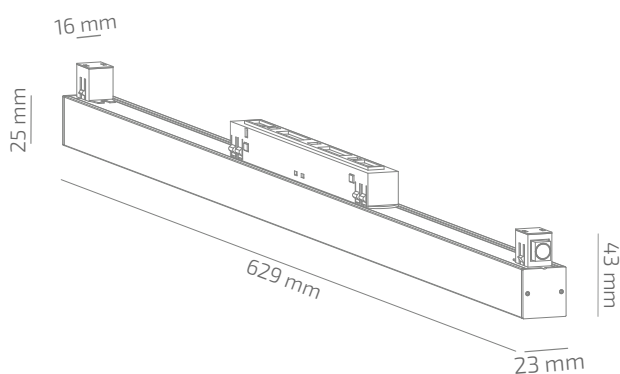

FINE 48 600

ЗОВНІШНІЙ ВИГЛЯД

ГАБАРИТНІ РОЗМІРИ

ВИРІБ

Назва	FINE 48 600
Артикул	FN-TL-01940103RM490-060
Колір корпусу	ЧОРНИЙ/БІЛИЙ/RAL
Категорія	ТРЕКОВІ 48VDC

СВІЛОТЕХНІЧНІ ХАРАКТЕРИСТИКИ

Джерело світла	LED
Світловий потік світильника	1980 Lm*
Потужність світильника	19 W*
Колірна температура	4000 K
Індекс кольоропередачі	≥ 90
Крок МакАдам	3
Кут розкриття світлового пучка	103°
Тип кривої сили світла	КОСИНУСНА
Світлова віддача світильника	105 Lm/W*
Коефіцієнт потужності	**
Дімінг	1-10/DALI/CASAMBI***
Джерело живлення	В КОМПЛЕКТІ
Клас енергоспоживання	A+
Поворот по горизонталі	HI
Поворот по вертикалі	HI
Термін служби	50.000h (L80B10)
Напруга живлення	48 VDC
Коефіцієнт пульсацій	≤ 1 %
Клас електроізоляції	III
Виробник джерела живлення	BVR/ENTITY
Виробник світлового елемента	SAMSUNG

ІНШІ ХАРАКТЕРИСТИКИ

Ступінь захисту	IP 20
Вага нетто	370 g
Вага брутто	450 g
Розмір упаковки	681 x 65 x 65 mm
Матеріали	АЛЮМІНІЙ, СТАЛЬ, ПОЛІСТИРОЛ

* Потужність, світловий потік та світлова ефективність зазначені без врахування AC/DC джерела живлення (придбається окремо), та можуть змінюватись в залежності від його характеристик