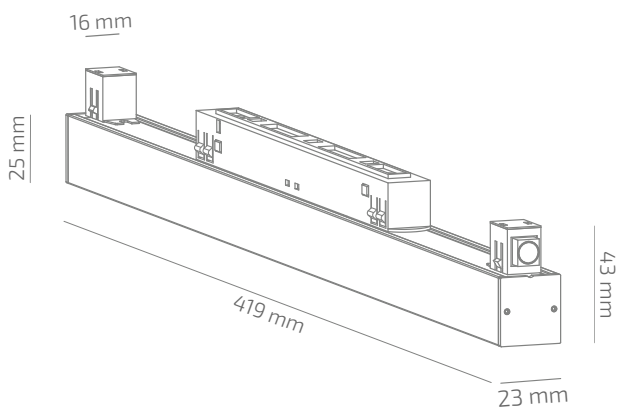

FINE 48 400

ЗОВНІШНІЙ ВИГЛЯД

ГАБАРИТНІ РОЗМІРИ

ВИРІБ

Назва	FINE 48 400
Артикул	FN-TL-01340103RM490-040
Колір корпусу	ЧОРНИЙ/БІЛИЙ/RAL
Категорія	ТРЕКОВІ 48VDC

СВІЛОТЕХНІЧНІ ХАРАКТЕРИСТИКИ

Джерело світла	LED
Світловий потік світильника	1320 Lm*
Потужність світильника	13 W*
Колірна температура	4000 K
Індекс кольоропередачі	≥ 90
Крок МакАдам	3
Кут розкриття світлового пучка	103°
Тип кривої сили світла	КОСИНУСНА
Світлова віддача світильника	105 Lm/W*
Коефіцієнт потужності	**
Дімінг	1-10/DALI/CASAMB ***
Джерело живлення	В КОМПЛЕКТІ
Клас енергоспоживання	A+
Поворот по горизонталі	HI
Поворот по вертикалі	HI
Термін служби	50.000h (L80B10)
Напруга живлення	48 VDC
Коефіцієнт пульсацій	≤ 1 %
Клас електроізоляції	III
Виробник джерела живлення	BVR/ENTITY
Виробник світлового елемента	SAMSUNG

ІНШІ ХАРАКТЕРИСТИКИ

Ступінь захисту	IP 20
Вага нетто	295 g
Вага брутто	354 g
Розмір упаковки	471 x 65 x 65 mm
Матеріали	АЛЮМІНІЙ, СТАЛЬ, ПОЛІСТИРОЛ

* Потужність, світловий потік та світлова ефективність зазначені без врахування AC/DC джерела живлення (придбається окремо), та можуть змінюватись в залежності від його характеристик