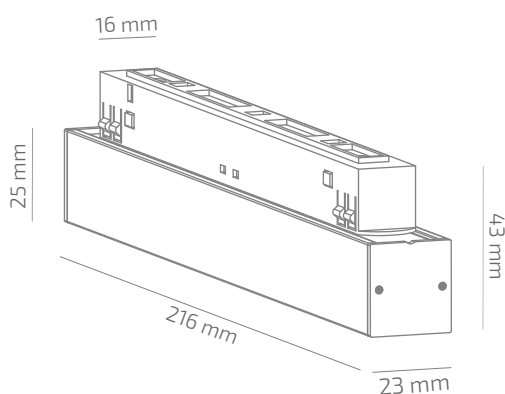

## ГАБАРИТНІ РОЗМІРИ

## ВИРІБ

Назва	FINE 48 200
Артикул	FN-TL-00640103RM490-020
Колір корпусу	ЧОРНИЙ/БІЛИЙ/RAL
Категорія	ТРЕКОВІ 48VDC

## ІНШІ ХАРАКТЕРИСТИКИ

Ступінь захисту	IP 20
Вага нетто	230 g
Вага брутто	280 g
Розмір упаковки	236 x 65 x 65 mm
Матеріали	АЛЮМІНІЙ, СТАЛЬ, ПОЛІСТИРОЛ

\* Потужність, світловий потік та світлова ефективність зазначені без врахування AC/DC джерела живлення (придбається окремо), та можуть змінюватись в залежності від його характеристик