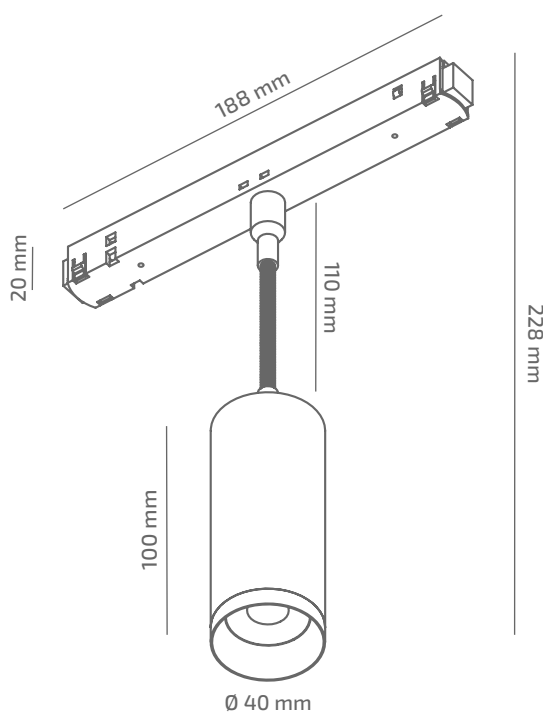

FOND FLEXI 48

ВНЕШНИЙ ВИД

ГАБАРИТНЫЕ РАЗМЕРЫ

ИЗДЕЛИЕ

Наименование	FOND FLEXI 48
Артикул	FDF-TL-00540040LS490
Цвет корпуса	ЧЕРНЫЙ/БЕЛЫЙ/RAL
Категория	ТРЕКОВЫЕ 48VDC

СВЕТОТЕХНИЧЕСКИЕ ХАРАКТЕРИСТИКИ

Источник света	LED
Световой поток светильника	599 Lm*
Мощность светильника	5.4 W*
Цветовая температура	4000 K
Индекс цветопередачи	≥ 90
Шаг МакАдам	3
Угол раскрытия светового пучка	40°
Тип кривой силы света	ГЛУБОКАЯ
Световая отдача светильника	111 Lm/W*
Коэффициент мощности	**
Димминг	НЕТ/0-10/DALI/BLL***
Источник питания	В КОМПЛЕКТЕ
Класс энергопотребления	A+
Поворот по горизонтали	350°
Поворот по вертикали	180°
Срок службы	50.000h (L80B10)
Напряжение питания	48 VDC
Коэффициент пульсаций	≤ 1 %
Класс электроизоляции	III
Производитель источника питания	KGP/TCl
Производитель светового элемента	SAMSUNG

ДРУГИЕ ХАРАКТЕРИСТИКИ

Степень защиты	IP 20
Вес нетто	340 g
Вес брутто	375 g
Размер упаковки	60 x 210 x 250 mm
Материалы	АЛЮМИНИЙ, СТАЛЬ, ПОЛИКАРБОНАТ

* Мощность, световой поток и световая отдача указаны без учета AC/DC источника питания (приобретается отдельно), и могут изменяться в зависимости от его характеристик