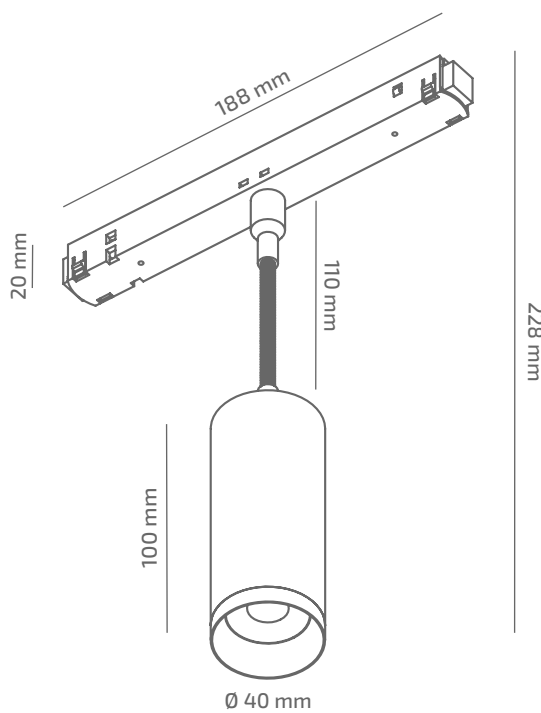

FOND FLEXI 48

ВНЕШНИЙ ВИД

ГАБАРИТНЫЕ РАЗМЕРЫ

ИЗДЕЛИЕ

Наименование	FOND FLEXI 48
Артикул	FDF-TL-00530040LS490
Цвет корпуса	ЧЕРНЫЙ/БЕЛЫЙ/RAL
Категория	ТРЕКОВЫЕ 48VDC

СВЕТОТЕХНИЧЕСКИЕ ХАРАКТЕРИСТИКИ

Источник света	LED
Световой поток светильника	567 Lm*
Мощность светильника	5.4 W*
Цветовая температура	3000 K
Индекс цветопередачи	≥ 90
Шаг МакАдам	3
Угол раскрытия светового пучка	40°
Тип кривой силы света	ГЛУБОКАЯ
Световая отдача светильника	105 Lm/W*
Коэффициент мощности	**
Димминг	НЕТ/0-10/DALI/BLL***
Источник питания	В КОМПЛЕКТЕ
Класс энергопотребления	A+
Поворот по горизонтали	350°
Поворот по вертикали	180°
Срок службы	50.000h (L80B10)
Напряжение питания	48 VDC
Коэффициент пульсаций	≤ 1 %
Класс электроизоляции	III
Производитель источника питания	KGP/TCl
Производитель светового элемента	SAMSUNG

ДРУГИЕ ХАРАКТЕРИСТИКИ

Степень защиты	IP 20
Вес нетто	340 g
Вес брутто	375 g
Размер упаковки	60 x 210 x 250 mm
Материалы	АЛЮМИНИЙ, СТАЛЬ, ПОЛИКАРБОНАТ

* Мощность, световой поток и световая отдача указаны без учета AC/DC источника питания (приобретается отдельно), и могут изменяться в зависимости от его характеристик