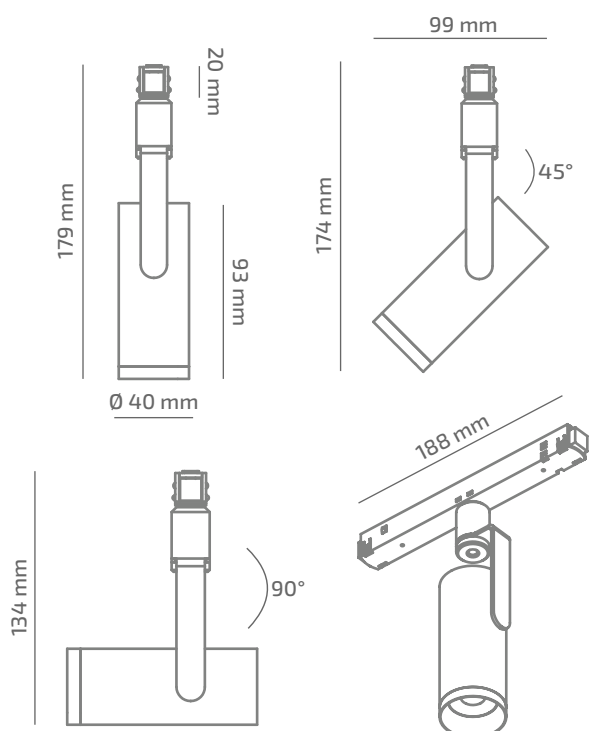

FOND 48

ВНЕШНИЙ ВИД

ГАБАРИТНЫЕ РАЗМЕРЫ

ИЗДЕЛИЕ

Наименование	FOND 48
Артикул	FD-TL-00540040LS490
Цвет корпуса	ЧЕРНЫЙ/БЕЛЫЙ/RAL
Категория	ТРЕКОВЫЕ 48VDC

СВЕТОТЕХНИЧЕСКИЕ ХАРАКТЕРИСТИКИ

Источник света	LED
Световой поток светильника	599 Lm*
Мощность светильника	5.4 W*
Цветовая температура	4000 K
Индекс цветопередачи	≥ 90
Шаг МакАдам	3
Угол раскрытия светового пучка	40°
Тип кривой силы света	ГЛУБОКАЯ
Световая отдача светильника	111 Lm/W*
Коэффициент мощности	**
Димминг	НЕТ/0-10/DALI/BLL***
Источник питания	В КОМПЛЕКТЕ
Класс энергопотребления	A+
Поворот по горизонтали	350°
Поворот по вертикали	180°
Срок службы	50.000h (L80B10)
Напряжение питания	48 VDC
Коэффициент пульсаций	≤ 1 %
Класс электроизоляции	III
Производитель источника питания	KGP/TCl
Производитель светового элемента	SAMSUNG

ДРУГИЕ ХАРАКТЕРИСТИКИ

Степень защиты	IP 20
Вес нетто	340 g
Вес брутто	375 g
Размер упаковки	60 x 210 x 200 mm
Материалы	АЛЮМИНИЙ, СТАЛЬ, ПОЛИКАРБОНАТ

* Мощность, световой поток и световая отдача указаны без учета AC/DC источника питания (приобретается отдельно), и могут изменяться в зависимости от его характеристик