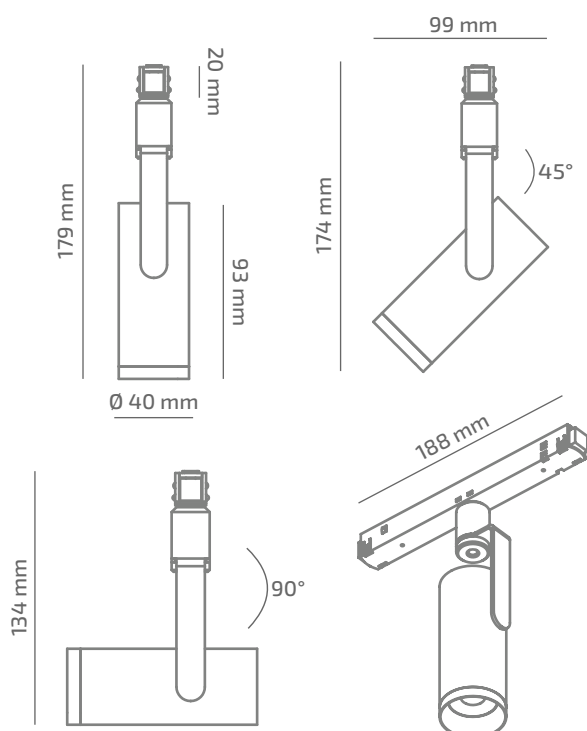

FOND 48

ВНЕШНИЙ ВИД

ГАБАРИТНЫЕ РАЗМЕРЫ

ИЗДЕЛИЕ

Наименование	FOND 48
Артикул	FD-TL-00530040LS490
Цвет корпуса	ЧЕРНЫЙ/БЕЛЫЙ/RAL
Категория	ТРЕКОВЫЕ 48VDC

СВЕТОТЕХНИЧЕСКИЕ ХАРАКТЕРИСТИКИ

Источник света	LED
Световой поток светильника	567 Lm*
Мощность светильника	5.4 W*
Цветовая температура	3000 K
Индекс цветопередачи	≥ 90
Шаг МакАдам	3
Угол раскрытия светового пучка	40°
Тип кривой силы света	ГЛУБОКАЯ
Световая отдача светильника	105 Lm/W*
Коэффициент мощности	**
Димминг	НЕТ/0-10/DALI/BLL***
Источник питания	В КОМПЛЕКТЕ
Класс энергопотребления	A+
Поворот по горизонтали	350°
Поворот по вертикали	180°
Срок службы	50.000h (L80B10)
Напряжение питания	48 VDC
Коэффициент пульсаций	$\leq 1\%$
Класс электроизоляции	III
Производитель источника питания	KGP/TCl
Производитель светового элемента	SAMSUNG

ДРУГИЕ ХАРАКТЕРИСТИКИ

Степень защиты	IP 20
Вес нетто	340 g
Вес брутто	375 g
Размер упаковки	60 x 210 x 200 mm
Материалы	АЛЮМИНИЙ, СТАЛЬ, ПОЛИКАРБОНАТ

* Мощность, световой поток и световая отдача указаны без учета AC/DC источника питания (приобретается отдельно), и могут изменяться в зависимости от его характеристик