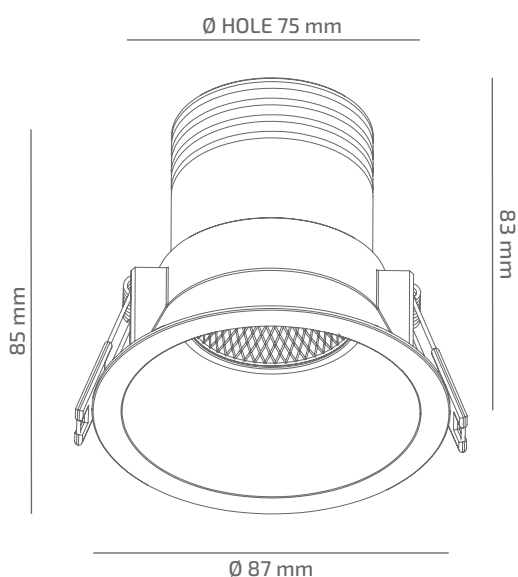

CALDERA DEEP

ЗОВНІШНІЙ ВИГЛЯД

ГАБАРИТНІ РОЗМІРИ

ВИРІБ

Назва	CALDERA DEEP
Артикул	CDD-CL-00840038RF490
Колір корпусу	БІЛИЙ/ЧОРНИЙ/RAL
Категорія	ВІЗНИ

СВІЛОТЕХНІЧНІ ХАРАКТЕРИСТИКИ

Джерело світла	LED
Світловий потік світильника	790 Lm
Потужність світильника	7.6 W
Колірна температура	4000 K
Індекс кольоропередачі	≥ 90
Крок МакАдам	3
Кут розкриття світлового пучка	38°
Тип кривої сили світла	ГЛИБОКА
Світлова віддача світильника	104 Lm/W
Коефіцієнт потужності	≥0.99
Дімінг	УТОЧНЮЙТЕ
Джерело живлення	В КОМПЛЕКТІ
Клас енергоспоживання	A+
Поворот по горизонталі	НІ
Поворот по вертикалі	НІ
Термін служби	50.000h (L80B10)
Напруга живлення	220-240 VAC 50/60 Hz
Коефіцієнт пульсацій	≤ 1 %
Клас електроізоляції	□
Виробник джерела живлення	KGP
Виробник світлового елемента	SAMSUNG

ІНШІ ХАРАКТЕРИСТИКИ

Ступінь захисту	IP 20
Вага нетто	350 g
Вага брутто	410 g
Розмір упаковки	107 x 107 x 115 mm
Матеріали	АЛЮМІНІЙ, СТАЛЬ, ПОЛІКАРБОНАТ