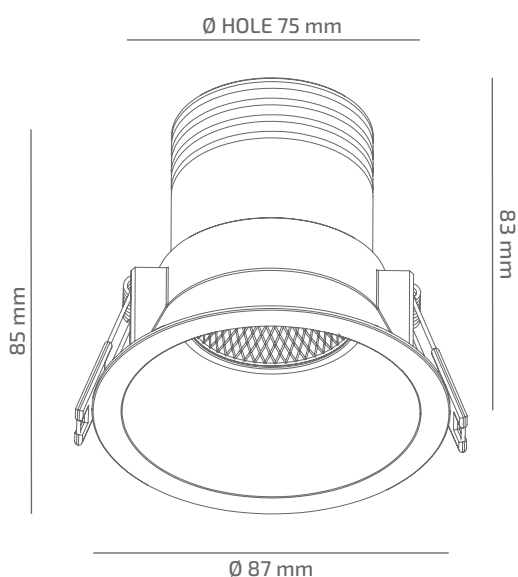

CALDERA DEEP

ЗОВНІШНІЙ ВИГЛЯД

ГАБАРИТНІ РОЗМІРИ

ВИРІБ

Назва	CALDERA DEEP
Артикул	CDD-CL-00840023RF490
Колір корпусу	БІЛИЙ/ЧОРНИЙ/RAL
Категорія	ВІЗНИ

СВІЛОТЕХНІЧНІ ХАРАКТЕРИСТИКИ

Джерело світла	LED
Світловий потік світильника	787 Lm
Потужність світильника	7.6 W
Колірна температура	4000 K
Індекс кольоропередачі	≥ 90
Крок МакАдам	3
Кут розкриття світлового пучка	23°
Тип кривої сили світла	ГЛИБОКА
Світлова віддача світильника	104 Lm/W
Коефіцієнт потужності	≥ 0.9
Дімінг	УТОЧНЮЙТЕ
Джерело живлення	В КОМПЛЕКТІ
Клас енергоспоживання	A+
Поворот по горизонталі	НІ
Поворот по вертикалі	НІ
Термін служби	50.000h (L80B10)
Напруга живлення	220-240 VAC 50/60 Hz
Коефіцієнт пульсацій	≤ 1 %
Клас електроізоляції	□
Виробник джерела живлення	KGP
Виробник світлового елемента	SAMSUNG

ІНШІ ХАРАКТЕРИСТИКИ

Ступінь захисту	IP 20
Вага нетто	350 g
Вага брутто	410 g
Розмір упаковки	107 x 107 x 115 mm
Матеріали	АЛЮМІНІЙ, СТАЛЬ, ПОЛІКАРБОНАТ