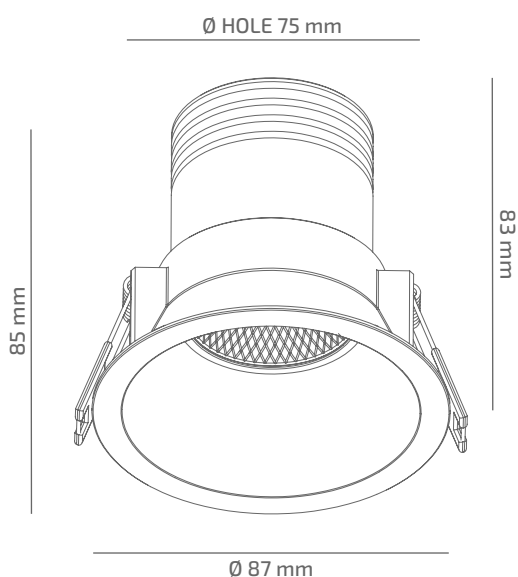

CALDERA DEEP

ЗОВНІШНІЙ ВИГЛЯД

ГАБАРИТНІ РОЗМІРИ

ВИРІБ

Назва	CALDERA DEEP
Артикул	CDD-CL-00840010RF490
Колір корпусу	БІЛИЙ/ЧОРНИЙ/RAL
Категорія	ВІЗНИ

СВІЛОТЕХНІЧНІ ХАРАКТЕРИСТИКИ

Джерело світла	LED
Світловий потік світильника	798 Lm
Потужність світильника	7.6 W
Колірна температура	4000 K
Індекс кольоропередачі	≥ 90
Крок МакАдам	3
Кут розкриття світлового пучка	10°
Тип кривої сили світла	КОНЦЕНТРОВАНА
Світлова віддача світильника	105 Lm/W
Коефіцієнт потужності	≥ 0.9
Дімінг	УТОЧНЮЙТЕ
Джерело живлення	В КОМПЛЕКТІ
Клас енергоспоживання	A+
Поворот по горизонталі	НІ
Поворот по вертикалі	НІ
Термін служби	50.000h (L80B10)
Напруга живлення	220-240 VAC 50/60 Hz
Коефіцієнт пульсацій	≤ 1 %
Клас електроізоляції	□
Виробник джерела живлення	KGP
Виробник світлового елемента	SAMSUNG

ІНШІ ХАРАКТЕРИСТИКИ

Ступінь захисту	IP 20
Вага нетто	350 g
Вага брутто	410 g
Розмір упаковки	107 x 107 x 115 mm
Матеріали	АЛЮМІНІЙ, СТАЛЬ, ПОЛІКАРБОНАТ