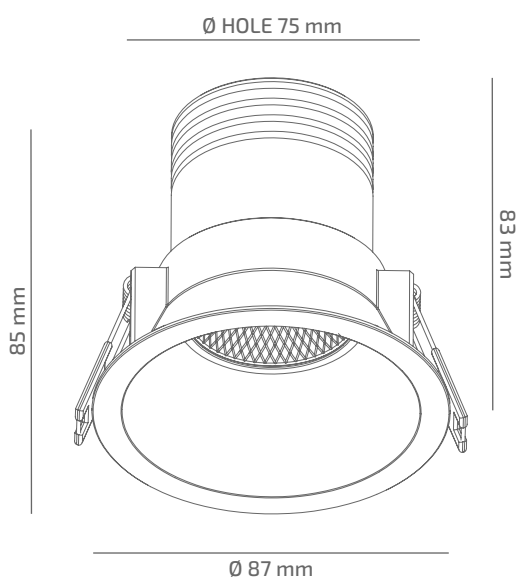

CALDERA DEEP

ЗОВНІШНІЙ ВИГЛЯД

ГАБАРИТНІ РОЗМІРИ

ВИРІБ

Назва	CALDERA DEEP
Артикул	CDD-CL-00830038RF390
Колір корпусу	БІЛИЙ/ЧОРНИЙ/RAL
Категорія	ВРІЗНІ

СВІЛОТЕХНІЧНІ ХАРАКТЕРИСТИКИ

Джерело світла	LED
Світловий потік світильника	747 Lm
Потужність світильника	7.6 W
Колірна температура	3000 K
Індекс кольоропередачі	≥ 90
Крок МакАдам	3
Кут розкриття світлового пучка	38°
Тип кривої сили світла	ГЛИБОКА
Світлова віддача світильника	98 Lm/W
Коефіцієнт потужності	≥ 0.9
Дімінг	УТОЧНЮЙТЕ
Джерело живлення	В КОМПЛЕКТІ
Клас енергоспоживання	A+
Поворот по горизонталі	НІ
Поворот по вертикалі	НІ
Термін служби	50.000h (L80B10)
Напруга живлення	220-240 VAC 50/60 Hz
Коефіцієнт пульсацій	≤ 1 %
Клас електроізоляції	□
Виробник джерела живлення	KGP
Виробник світлового елемента	SAMSUNG

ІНШІ ХАРАКТЕРИСТИКИ

Ступінь захисту	IP 20
Вага нетто	350 g
Вага брутто	410 g
Розмір упаковки	107 x 107 x 115 mm
Матеріали	АЛЮМІНІЙ, СТАЛЬ, ПОЛІКАРБОНАТ