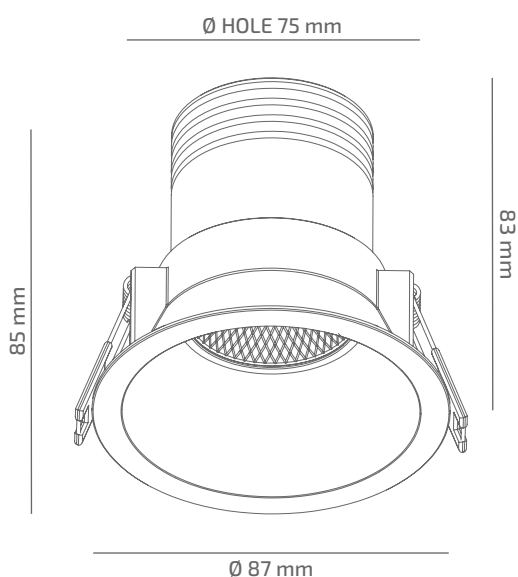

CALDERA DEEP

ЗОВНІШНІЙ ВИГЛЯД

ГАБАРИТНІ РОЗМІРИ

ВИРІБ

Назва	CALDERA DEEP
Артикул	CDD-CL-00830023RF390
Колір корпусу	БІЛИЙ/ЧОРНИЙ/RAL
Категорія	ВРІЗНІ

СВІЛОТЕХНІЧНІ ХАРАКТЕРИСТИКИ

Джерело світла	LED
Світловий потік світильника	744 Lm
Потужність світильника	7.6 W
Колірна температура	3000 K
Індекс кольоропередачі	≥ 90
Крок МакАдам	3
Кут розкриття світлового пучка	23°
Тип кривої сили світла	ГЛИБОКА
Світлова віддача світильника	98 Lm/W
Коефіцієнт потужності	≥ 0.9
Дімінг	УТОЧНЮЙТЕ
Джерело живлення	В КОМПЛЕКТІ
Клас енергоспоживання	A+
Поворот по горизонталі	НІ
Поворот по вертикалі	НІ
Термін служби	50.000h (L80B10)
Напруга живлення	220-240 VAC 50/60 Hz
Коефіцієнт пульсацій	≤ 1 %
Клас електроізоляції	□
Виробник джерела живлення	KGP
Виробник світлового елемента	SAMSUNG

ІНШІ ХАРАКТЕРИСТИКИ

Ступінь захисту	IP 20
Вага нетто	350 g
Вага брутто	410 g
Розмір упаковки	107 x 107 x 115 mm
Матеріали	АЛЮМІНІЙ, СТАЛЬ, ПОЛІКАРБОНАТ