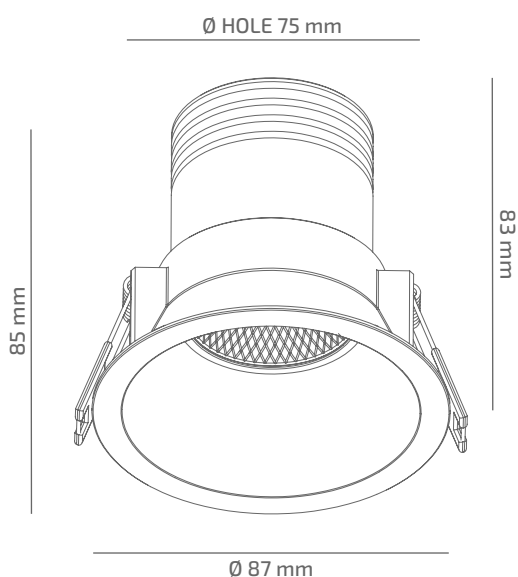

## ГАБАРИТНІ РОЗМІРИ

## ВИРІБ

Назва	CALDERA DEEP
Артикул	CDD-CL-00827038RF390
Колір корпусу	БІЛИЙ/ЧОРНИЙ/RAL
Категорія	ВІЗНИ

## СВІЛОТЕХНІЧНІ ХАРАКТЕРИСТИКИ

Джерело світла	LED
Світловий потік світильника	714 Lm
Потужність світильника	7.6 W
Колірна температура	2700 K
Індекс кольоропередачі	≥ 90
Крок МакАдам	3
Кут розкриття світлового пучка	38°
Тип кривої сили світла	ГЛИБОКА
Світлова віддача світильника	94 Lm/W
Коефіцієнт потужності	≥ 0.9
Дімінг	УТОЧНЮЙТЕ
Джерело живлення	В КОМПЛЕКТІ
Клас енергоспоживання	A+
Поворот по горизонталі	НІ
Поворот по вертикалі	НІ
Термін служби	50.000h (L80B10)
Напруга живлення	220-240 VAC 50/60 Hz
Коефіцієнт пульсацій	≤ 1 %
Клас електроізоляції	□
Виробник джерела живлення	KGP
Виробник світлового елемента	SAMSUNG

## ІНШІ ХАРАКТЕРИСТИКИ

Степень захисту	IP 20
Веса нетто	350 g
Веса брутто	410 g
Розмір упаковки	107 x 107 x 115 mm
Матеріали	АЛЮМІНІЙ, СТАЛЬ, ПОЛІКАРБОНАТ