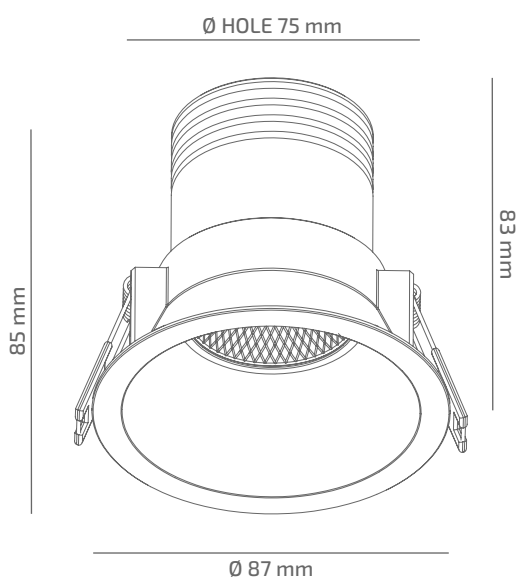

CALDERA DEEP

ЗОВНІШНІЙ ВИГЛЯД

ГАБАРИТНІ РОЗМІРИ

ВИРІБ

Назва	CALDERA DEEP
Артикул	CDD-CL-00827023RF390
Колір корпусу	БІЛИЙ/ЧОРНИЙ/RAL
Категорія	ВІЗНИ

СВІЛОТЕХНІЧНІ ХАРАКТЕРИСТИКИ

Джерело світла	LED
Світловий потік світильника	711 Lm
Потужність світильника	7.6 W
Колірна температура	2700 K
Індекс кольоропередачі	≥ 90
Крок МакАдам	3
Кут розкриття світлового пучка	23°
Тип кривої сили світла	ГЛИБОКА
Світлова віддача світильника	94 Lm/W
Коефіцієнт потужності	≥ 0.9
Дімінг	УТОЧНЮЙТЕ
Джерело живлення	В КОМПЛЕКТІ
Клас енергоспоживання	A+
Поворот по горизонталі	НІ
Поворот по вертикалі	НІ
Термін служби	50.000h (L80B10)
Напруга живлення	220-240 VAC 50/60 Hz
Коефіцієнт пульсацій	≤ 1 %
Клас електроізоляції	□
Виробник джерела живлення	KGP
Виробник світлового елемента	SAMSUNG

ІНШІ ХАРАКТЕРИСТИКИ

Ступінь захисту	IP 20
Вага нетто	350 g
Вага брутто	410 g
Розмір упаковки	107 x 107 x 115 mm
Матеріали	АЛЮМІНІЙ, СТАЛЬ, ПОЛІКАРБОНАТ