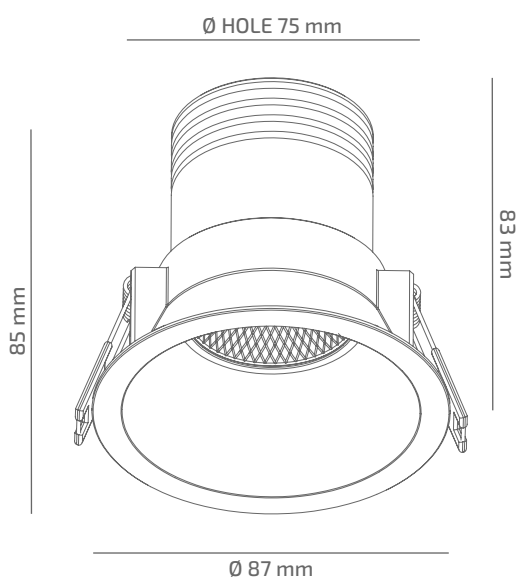

CALDERA DEEP

ЗОВНІШНІЙ ВИГЛЯД

ГАБАРИТНІ РОЗМІРИ

ВИРІБ

Назва	CALDERA DEEP
Артикул	CDD-CL-00827010RF390
Колір корпусу	БІЛИЙ/ЧОРНИЙ/RAL
Категорія	ВІЗНИ

СВІЛОТЕХНІЧНІ ХАРАКТЕРИСТИКИ

Джерело світла	LED
Світловий потік світильника	721 Lm
Потужність світильника	7.6 W
Колірна температура	2700 K
Індекс кольоропередачі	≥ 90
Крок МакАдам	3
Кут розкриття світлового пучка	10°
Тип кривої сили світла	КОНЦЕНТРОВАНА
Світлова віддача світильника	95 Lm/W
Коефіцієнт потужності	≥ 0.9
Дімінг	УТОЧНЮЙТЕ
Джерело живлення	В КОМПЛЕКТІ
Клас енергоспоживання	A+
Поворот по горизонталі	HI
Поворот по вертикалі	HI
Термін служби	50.000h (L80B10)
Напруга живлення	220-240 VAC 50/60 Hz
Коефіцієнт пульсацій	≤ 1 %
Клас електроізоляції	□
Виробник джерела живлення	KGP
Виробник світлового елемента	SAMSUNG

ІНШІ ХАРАКТЕРИСТИКИ

Ступінь захисту	IP 20
Вага нетто	350 g
Вага брутто	410 g
Розмір упаковки	107 x 107 x 115 mm
Матеріали	АЛЮМІНІЙ, СТАЛЬ, ПОЛІКАРБОНАТ