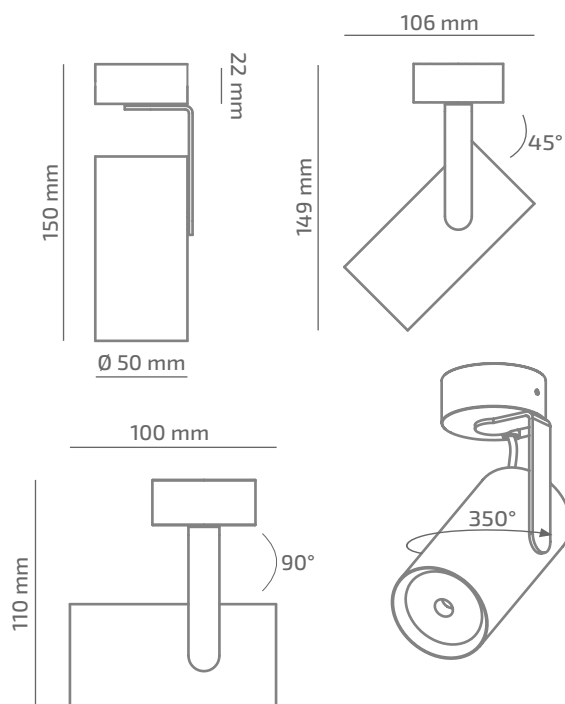

ВНЕШНИЙ ВИД

ГАБАРИТНЫЕ РАЗМЕРЫ

ИЗДЕЛИЕ

| | |
|--------------|---------------------|
| Наименование | BEEP |
| Артикул | BP-SR-00840045LS490 |
| Цвет корпуса | ЧЕРНЫЙ/БЕЛЫЙ/RAL |
| Категория | ПРИПОТОЛОЧНЫЕ |

СВЕТОТЕХНИЧЕСКИЕ ХАРАКТЕРИСТИКИ

| | |
|----------------------------------|----------------------|
| Источник света | LED |
| Световой поток светильника | 880 Lm |
| Мощность светильника | 8.4 W |
| Цветовая температура | 4000 K |
| Индекс цветопередачи | ≥ 90 |
| Шаг МакАдам | 3 |
| Угол раскрытия светового пучка | 45° |
| Тип кривой силы света | ГЛУБОКАЯ |
| Световая отдача светильника | 105 Lm/W |
| Коэффициент мощности | ≥ 0.9 |
| Димминг | УТОЧНЯЙТЕ |
| Источник питания | В КОМПЛЕКТЕ |
| Класс энергопотребления | A+ |
| Поворот по горизонтали | 350° |
| Поворот по вертикали | 180° |
| Срок службы | 50.000h (L80B10) |
| Напряжение питания | 220-240 VAC 50/60 Hz |
| Коэффициент пульсаций | ≤ 1 % |
| Класс электроизоляции | □ |
| Производитель источника питания | KGP |
| Производитель светового элемента | SAMSUNG |

ДРУГИЕ ХАРАКТЕРИСТИКИ

| | |
|-----------------|-------------------------------|
| Степень защиты | IP 20 |
| Вес нетто | 300 g |
| Вес брутто | 330 g |
| Размер упаковки | 75 x 75 x 170 mm |
| Материалы | АЛЮМИНИЙ, СТАЛЬ, ПОЛИКАРБОНАТ |