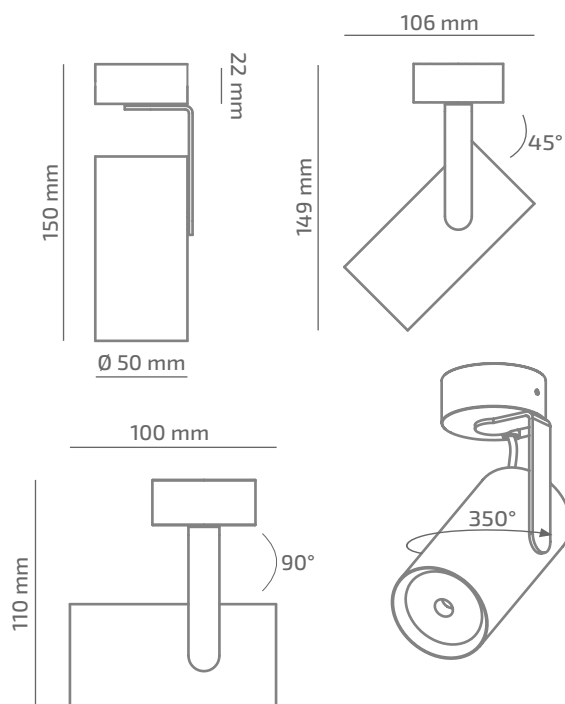

ВНЕШНИЙ ВИД

ГАБАРИТНЫЕ РАЗМЕРЫ

ИЗДЕЛИЕ

Наименование	BEEP
Артикул	BP-SR-00830045LS390
Цвет корпуса	ЧЕРНЫЙ/БЕЛЫЙ/RAL
Категория	ПРИПОТОЛОЧНЫЕ

СВЕТОТЕХНИЧЕСКИЕ ХАРАКТЕРИСТИКИ

Источник света	LED
Световой поток светильника	833 Lm
Мощность светильника	8.4 W
Цветовая температура	3000 K
Индекс цветопередачи	≥ 90
Шаг МакАдам	3
Угол раскрытия светового пучка	45°
Тип кривой силы света	ГЛУБОКАЯ
Световая отдача светильника	99 Lm/W
Коэффициент мощности	≥ 0.9
Димминг	УТОЧНЯЙТЕ
Источник питания	В КОМПЛЕКТЕ
Класс энергопотребления	A+
Поворот по горизонтали	350°
Поворот по вертикали	180°
Срок службы	50.000h (L80B10)
Напряжение питания	220-240 VAC 50/60 Hz
Коэффициент пульсаций	≤ 1 %
Класс электроизоляции	□
Производитель источника питания	KGP
Производитель светового элемента	SAMSUNG

ДРУГИЕ ХАРАКТЕРИСТИКИ

Степень защиты	IP 20
Вес нетто	300 g
Вес брутто	330 g
Размер упаковки	75 x 75 x 170 mm
Материалы	АЛЮМИНИЙ, СТАЛЬ, ПОЛИКАРБОНАТ