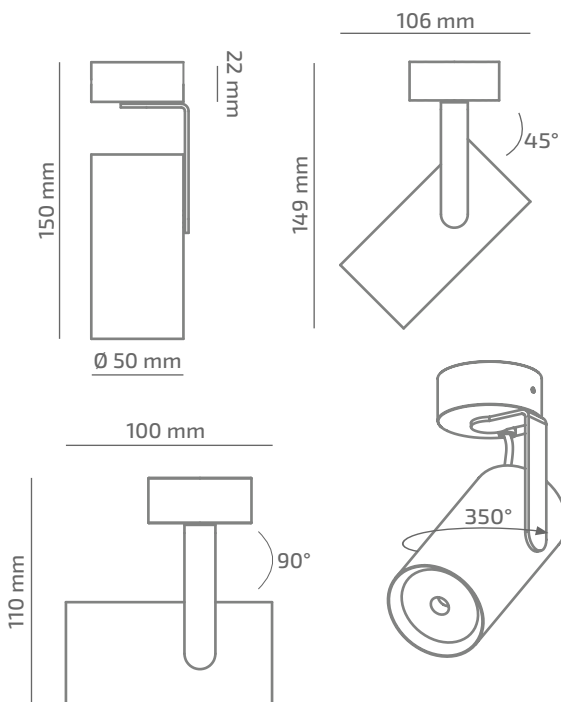

ЗОВНІШНІЙ ВИГЛЯД

ГАБАРИТНІ РОЗМІРИ

ВИРІБ

Назва	BEER
Артикул	BP-SR-00827045LS390
Колір корпусу	ЧОРНИЙ/БІЛИЙ/RAL
Категорія	ПРИСТЕЛЬОВІ

СВІЛОТЕХНІЧНІ ХАРАКТЕРИСТИКИ

Джерело світла	LED
Світловий потік світильника	796 Lm
Потужність світильника	8.4 W
Колірна температура	2700 K
Індекс кольоропередачі	≥ 90
Крок МакАдам	3
Кут розкриття світлового пучка	45°
Тип кривої сили світла	ГЛИБОКА
Світлова віддача світильника	95 Lm/W
Коефіцієнт потужності	≥ 0.9
Дімінг	УТОЧНЮЙТЕ
Джерело живлення	В КОМПЛЕКТІ
Клас енергоспоживання	A+
Поворот по горизонталі	350°
Поворот по вертикалі	180°
Термін служби	50.000h (L80B10)
Напруга живлення	220-240 VAC 50/60 Hz
Коефіцієнт пульсацій	≤ 1%
Клас електроізоляції	□
Виробник джерела живлення	KGP
Виробник світлового елемента	SAMSUNG

ІНШІ ХАРАКТЕРИСТИКИ

Ступінь захисту	IP 20
Вага нетто	300 g
Вага брутто	330 g
Розмір упаковки	75 x 75 x 170 mm
Матеріали	АЛЮМІНІЙ, СТАЛЬ, ПОЛІКАРБОНАТ