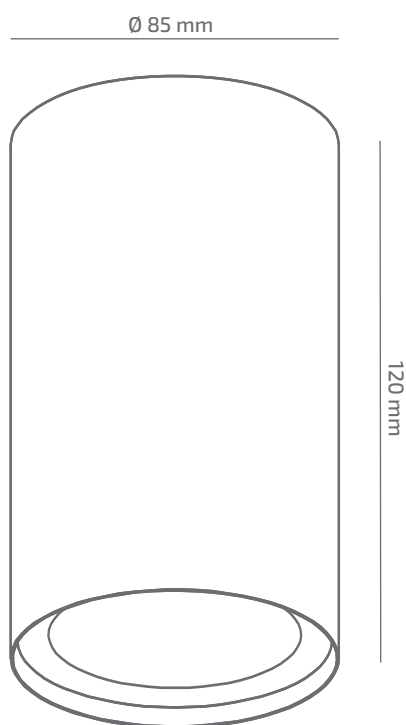

ЗОВНІШНІЙ ВИГЛЯД

ГАБАРИТНІ РОЗМІРИ

ВИРІБ

Назва	ALBUS
Артикул	AB-SR-01340038RF490
Колір корпусу	БІЛИЙ/ЧОРНИЙ/RAL
Категорія	ПРИСТЕЛЬОВІ

СВІЛОТЕХНІЧНІ ХАРАКТЕРИСТИКИ

Джерело світла	LED
Світловий потік світильника	1338 Lm
Потужність світильника	13.3 W
Колірна температура	4000 K
Індекс кольоропередачі	≥ 90
Крок МакАдам	3
Кут розкриття світлового пучка	38°
Тип кривої сили світла	ГЛИБОКА
Світлова віддача світильника	101 Lm/W
Коефіцієнт потужності	≥ 0.9
Дімінг	УТОЧНЮЙТЕ
Джерело живлення	В КОМПЛЕКТІ
Клас енергоспоживання	A+
Поворот по горизонталі	НІ
Поворот по вертикалі	НІ
Термін служби	50.000h (L80B10)
Напруга живлення	220-240 VAC 50/60 Hz
Коефіцієнт пульсацій	≤ 1 %
Клас електроізоляції	□
Виробник джерела живлення	KCP
Виробник світлового елемента	SAMSUNG

ІНШІ ХАРАКТЕРИСТИКИ

Ступінь захисту	IP 20
Вага нетто	450 g
Вага брутто	495 g
Розмір упаковки	110 x 110 x 165 mm
Матеріали	АЛЮМІНІЙ, СТАЛЬ, ПОЛІКАРБОНАТ