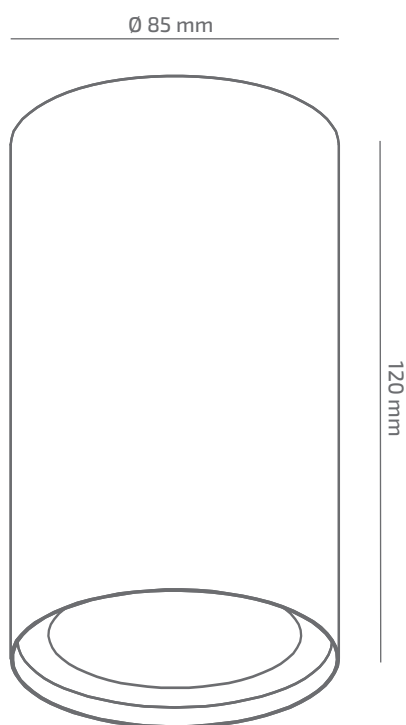

## ЗОВНІШНІЙ ВИГЛЯД

## ГАБАРИТНІ РОЗМІРИ

## СВІЛОТЕХНІЧНІ ХАРАКТЕРИСТИКИ

Джерело світла	LED
Світловий потік світильника	1333 Lm
Потужність світильника	13.3 W
Колірна температура	4000 K
Індекс кольоропередачі	≥ 90
Крок МакАдам	3
Кут розкриття світлового пучка	23°
Тип кривої сили світла	ГЛИБОКА
Світлова віддача світильника	100 Lm/W
Коефіцієнт потужності	≥ 0.9
Дімінг	УТОЧНЮЙТЕ
Джерело живлення	В КОМПЛЕКТІ
Клас енергоспоживання	A+
Поворот по горизонталі	НІ
Поворот по вертикалі	НІ
Термін служби	50.000h (L80B10)
Напруга живлення	220-240 VAC 50/60 Hz
Коефіцієнт пульсацій	≤ 1 %
Клас електроізоляції	□
Виробник джерела живлення	KCP
Виробник світлового елемента	SAMSUNG

## ІНШІ ХАРАКТЕРИСТИКИ

Ступінь захисту	IP 20
Вага нетто	450 g
Вага брутто	495 g
Розмір упаковки	110 x 110 x 165 mm
Матеріали	АЛЮМІНІЙ, СТАЛЬ, ПОЛІКАРБОНАТ