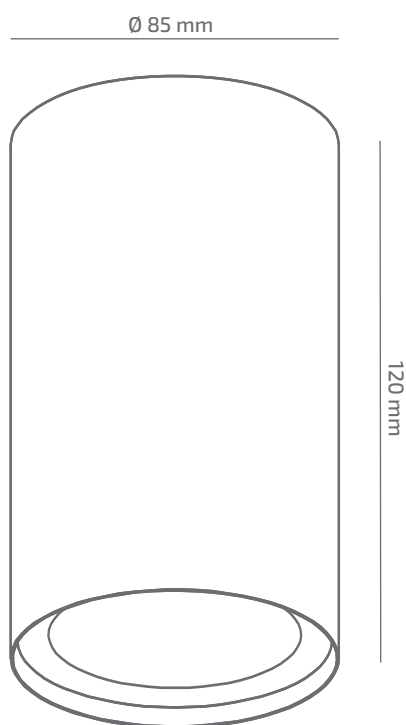

ЗОВНІШНІЙ ВИГЛЯД

ГАБАРИТНІ РОЗМІРИ

ВИРІБ

Назва	ALBUS
Артикул	AB-SR-01340010RF490
Колір корпусу	БІЛИЙ/ЧОРНИЙ/RAL
Категорія	ПРИСТЕЛЬОВІ

СВІЛОТЕХНІЧНІ ХАРАКТЕРИСТИКИ

Джерело світла	LED
Світловий потік світильника	1352 Lm
Потужність світильника	13.3 W
Колірна температура	4000 K
Індекс кольоропередачі	≥ 90
Крок МакАдам	3
Кут розкриття світлового пучка	10°
Тип кривої сили світла	КОНЦЕНТРОВАНА
Світлова віддача світильника	102 Lm/W
Коефіцієнт потужності	≥ 0.9
Дімінг	УТОЧНЮЙТЕ
Джерело живлення	В КОМПЛЕКТІ
Клас енергоспоживання	A+
Поворот по горизонталі	НІ
Поворот по вертикалі	НІ
Термін служби	50.000h (L80B10)
Напруга живлення	220-240 VAC 50/60 Hz
Коефіцієнт пульсацій	≤ 1 %
Клас електроізоляції	□
Виробник джерела живлення	KGP
Виробник світлового елемента	SAMSUNG

ІНШІ ХАРАКТЕРИСТИКИ

Ступінь захисту	IP 20
Вага нетто	450 g
Вага брутто	495 g
Розмір упаковки	110 x 110 x 165 mm
Матеріали	АЛЮМІНІЙ, СТАЛЬ, ПОЛІКАРБОНАТ