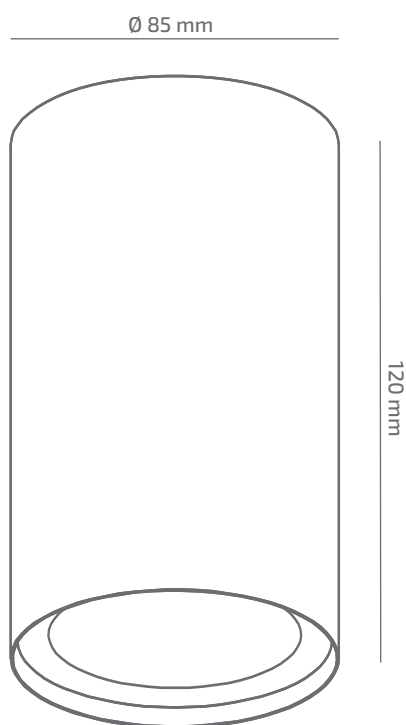

ЗОВНІШНІЙ ВИГЛЯД

ГАБАРИТНІ РОЗМІРИ

ВИРІБ

Назва	ALBUS
Артикул	AB-SR-01330038RF390
Колір корпусу	БІЛИЙ/ЧОРНИЙ/RAL
Категорія	ПРИСТЕЛЬОВІ

СВІЛОТЕХНІЧНІ ХАРАКТЕРИСТИКИ

Джерело світла	LED
Світловий потік світильника	1268 Lm
Потужність світильника	13.3 W
Колірна температура	3000 K
Індекс кольоропередачі	≥ 90
Крок МакАдам	3
Кут розкриття світлового пучка	38°
Тип кривої сили світла	ГЛИБОКА
Світлова віддача світильника	95 Lm/W
Коефіцієнт потужності	≥ 0.9
Дімінг	УТОЧНЮЙТЕ
Джерело живлення	В КОМПЛЕКТІ
Клас енергоспоживання	A+
Поворот по горизонталі	НІ
Поворот по вертикалі	НІ
Термін служби	50.000h (L80B10)
Напруга живлення	220-240 VAC 50/60 Hz
Коефіцієнт пульсацій	≤ 1 %
Клас електроізоляції	□
Виробник джерела живлення	KCP
Виробник світлового елемента	SAMSUNG

ІНШІ ХАРАКТЕРИСТИКИ

Степень захисту	IP 20
Веса нетто	450 g
Веса брутто	495 g
Розмір упаковки	110 x 110 x 165 mm
Матеріали	АЛЮМІНІЙ, СТАЛЬ, ПОЛІКАРБОНАТ