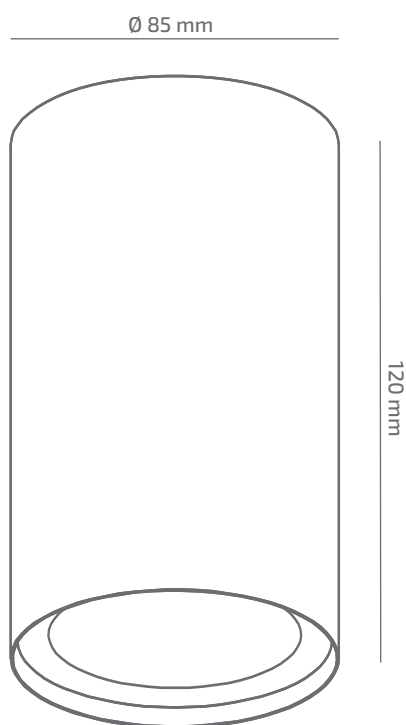

ЗОВНІШНІЙ ВИГЛЯД

ГАБАРИТНІ РОЗМІРИ

ВИРІБ

Назва	ALBUS
Артикул	AB-SR-01330023RF390
Колір корпусу	БІЛИЙ/ЧОРНИЙ/RAL
Категорія	ПРИСТЕЛЬОВІ

СВІЛОТЕХНІЧНІ ХАРАКТЕРИСТИКИ

Джерело світла	LED
Світловий потік світильника	1263 Lm
Потужність світильника	13.3 W
Колірна температура	3000 K
Індекс кольоропередачі	≥ 90
Крок МакАдам	3
Кут розкриття світлового пучка	23°
Тип кривої сили світла	ГЛИБОКА
Світлова віддача світильника	95 Lm/W
Коефіцієнт потужності	≥ 0.9
Дімінг	УТОЧНЮЙТЕ
Джерело живлення	В КОМПЛЕКТІ
Клас енергоспоживання	A+
Поворот по горизонталі	НІ
Поворот по вертикалі	НІ
Термін служби	50.000h (L80B10)
Напруга живлення	220-240 VAC 50/60 Hz
Коефіцієнт пульсацій	≤ 1 %
Клас електроізоляції	□
Виробник джерела живлення	KCP
Виробник світлового елемента	SAMSUNG

ІНШІ ХАРАКТЕРИСТИКИ

Ступінь захисту	IP 20
Вага нетто	450 g
Вага брутто	495 g
Розмір упаковки	110 x 110 x 165 mm
Матеріали	АЛЮМІНІЙ, СТАЛЬ, ПОЛІКАРБОНАТ