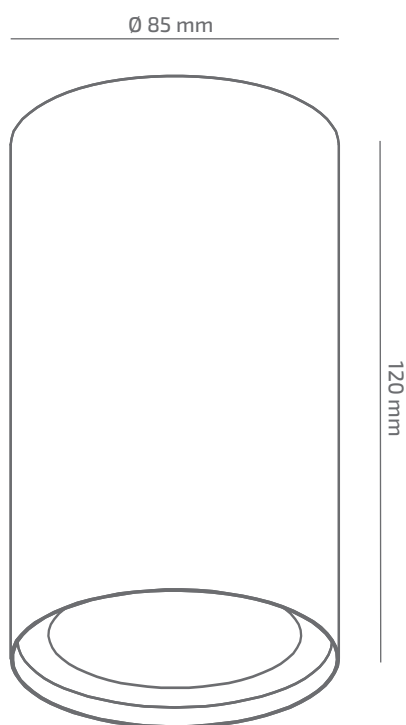

ЗОВНІШНІЙ ВИГЛЯД

ГАБАРИТНІ РОЗМІРИ

ВИРІБ

Назва	ALBUS
Артикул	AB-SR-01330010RF390
Колір корпусу	БІЛИЙ/ЧОРНИЙ/RAL
Категорія	ПРИСТЕЛЬОВІ

СВІЛОТЕХНІЧНІ ХАРАКТЕРИСТИКИ

Джерело світла	LED
Світловий потік світильника	1281 Lm
Потужність світильника	13.3 W
Колірна температура	3000 K
Індекс кольоропередачі	≥ 90
Крок МакАдам	3
Кут розкриття світлового пучка	10°
Тип кривої сили світла	КОНЦЕНТРОВАНА
Світлова віддача світильника	96 Lm/W
Коефіцієнт потужності	≥ 0.9
Дімінг	УТОЧНЮЙТЕ
Джерело живлення	В КОМПЛЕКТІ
Клас енергоспоживання	A+
Поворот по горизонталі	НІ
Поворот по вертикалі	НІ
Термін служби	50.000h (L80B10)
Напруга живлення	220-240 VAC 50/60 Hz
Коефіцієнт пульсацій	≤ 1 %
Клас електроізоляції	□
Виробник джерела живлення	KGP
Виробник світлового елемента	SAMSUNG

ІНШІ ХАРАКТЕРИСТИКИ

Ступінь захисту	IP 20
Вага нетто	450 g
Вага брутто	495 g
Розмір упаковки	110 x 110 x 165 mm
Матеріали	АЛЮМІНІЙ, СТАЛЬ, ПОЛІКАРБОНАТ