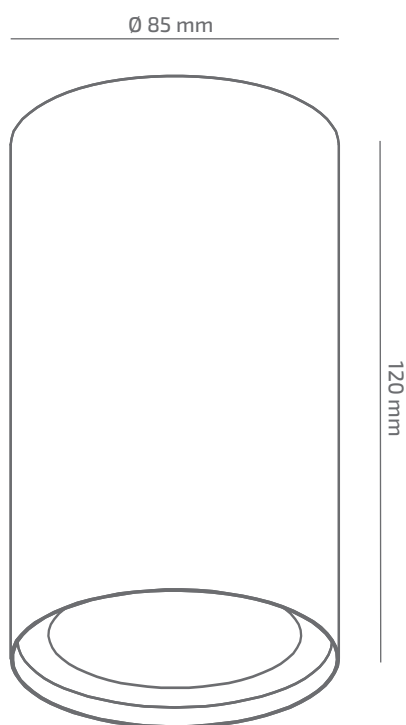

## ЗОВНІШНІЙ ВИГЛЯД

## ГАБАРИТНІ РОЗМІРИ

## СВІЛОТЕХНІЧНІ ХАРАКТЕРИСТИКИ

Джерело світла	LED
Світловий потік світильника	1210 Lm
Потужність світильника	13.3 W
Колірна температура	2700 K
Індекс кольоропередачі	≥ 90
Крок МакАдам	3
Кут розкриття світлового пучка	38°
Тип кривої сили світла	ГЛИБОКА
Світлова віддача світильника	91 Lm/W
Коефіцієнт потужності	≥ 0.9
Дімінг	УТОЧНЮЙТЕ
Джерело живлення	В КОМПЛЕКТІ
Клас енергоспоживання	A+
Поворот по горизонталі	НІ
Поворот по вертикалі	НІ
Термін служби	50.000h (L80B10)
Напруга живлення	220-240 VAC 50/60 Hz
Коефіцієнт пульсацій	≤ 1 %
Клас електроізоляції	□
Виробник джерела живлення	KCP
Виробник світлового елемента	SAMSUNG

## ІНШІ ХАРАКТЕРИСТИКИ

Ступінь захисту	IP 20
Вага нетто	450 g
Вага брутто	495 g
Розмір упаковки	110 x 110 x 165 mm
Матеріали	АЛЮМІНІЙ, СТАЛЬ, ПОЛІКАРБОНАТ