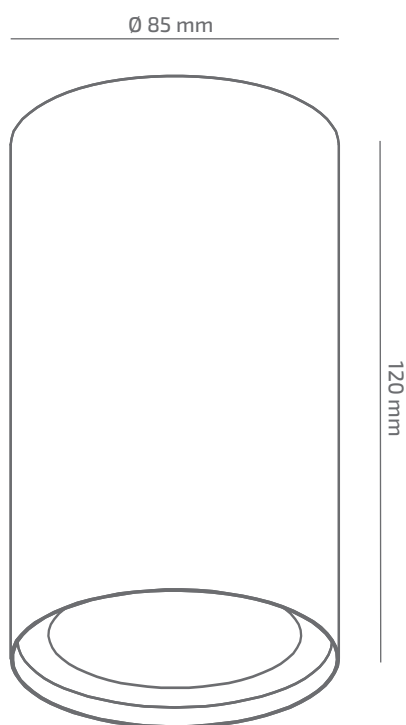

ЗОВНІШНІЙ ВИГЛЯД

ГАБАРИТНІ РОЗМІРИ

ВИРІБ

Назва	ALBUS
Артикул	AB-SR-01327023RF390
Колір корпусу	БІЛИЙ/ЧОРНИЙ/RAL
Категорія	ПРИСТЕЛЬОВІ

СВІЛОТЕХНІЧНІ ХАРАКТЕРИСТИКИ

Джерело світла	LED
Світловий потік світильника	1206 Lm
Потужність світильника	13.3 W
Колірна температура	2700 K
Індекс кольоропередачі	≥ 90
Крок МакАдам	3
Кут розкриття світлового пучка	23°
Тип кривої сили світла	ГЛИБОКА
Світлова віддача світильника	91 Lm/W
Коефіцієнт потужності	≥ 0.9
Дімінг	УТОЧНЮЙТЕ
Джерело живлення	В КОМПЛЕКТІ
Клас енергоспоживання	A+
Поворот по горизонталі	НІ
Поворот по вертикалі	НІ
Термін служби	50.000h (L80B10)
Напруга живлення	220-240 VAC 50/60 Hz
Коефіцієнт пульсацій	≤ 1 %
Клас електроізоляції	□
Виробник джерела живлення	KCP
Виробник світлового елемента	SAMSUNG

ІНШІ ХАРАКТЕРИСТИКИ

Ступінь захисту	IP 20
Вага нетто	450 g
Вага брутто	495 g
Розмір упаковки	110 x 110 x 165 mm
Матеріали	АЛЮМІНІЙ, СТАЛЬ, ПОЛІКАРБОНАТ