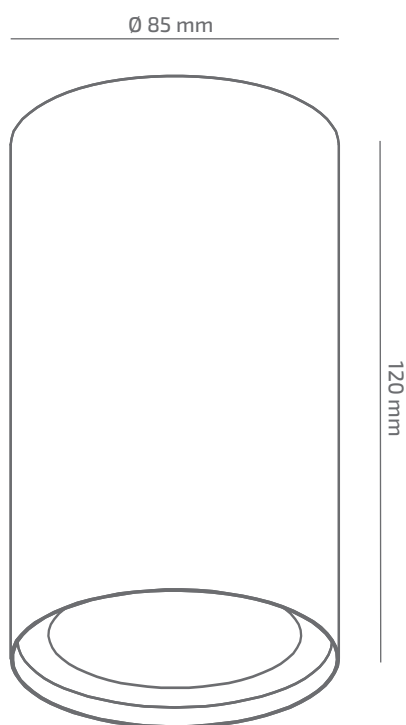

ЗОВНІШНІЙ ВИГЛЯД

ГАБАРИТНІ РОЗМІРИ

ВИРІБ

Назва	ALBUS
Артикул	AB-SR-01327010RF390
Колір корпусу	БІЛИЙ/ЧОРНИЙ/RAL
Категорія	ПРИСТЕЛЬОВІ

СВІЛОТЕХНІЧНІ ХАРАКТЕРИСТИКИ

Джерело світла	LED
Світловий потік світильника	1223 Lm
Потужність світильника	13.3 W
Колірна температура	2700 K
Індекс кольоропередачі	≥ 90
Крок МакАдам	3
Кут розкриття світлового пучка	10°
Тип кривої сили світла	КОНЦЕНТРОВАНА
Світлова віддача світильника	92 Lm/W
Коефіцієнт потужності	≥ 0.9
Дімінг	УТОЧНЮЙТЕ
Джерело живлення	В КОМПЛЕКТІ
Клас енергоспоживання	A+
Поворот по горизонталі	НІ
Поворот по вертикалі	НІ
Термін служби	50.000h (L80B10)
Напруга живлення	220-240 VAC 50/60 Hz
Коефіцієнт пульсацій	≤ 1 %
Клас електроізоляції	□
Виробник джерела живлення	KGP
Виробник світлового елемента	SAMSUNG

ІНШІ ХАРАКТЕРИСТИКИ

Ступінь захисту	IP 20
Вага нетто	450 g
Вага брутто	495 g
Розмір упаковки	110 x 110 x 165 mm
Матеріали	АЛЮМІНІЙ, СТАЛЬ, ПОЛІКАРБОНАТ