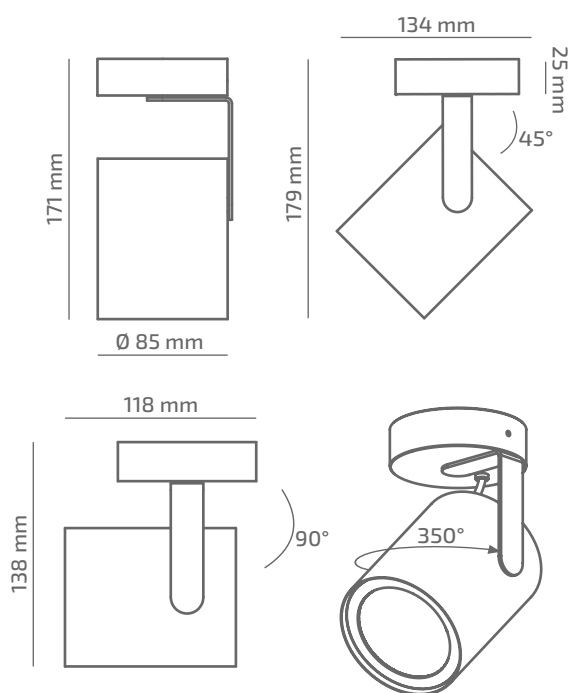

ЗОВНІШНІЙ ВИГЛЯД

ГАБАРИТНІ РОЗМІРИ

ВИРІБ

Назва	ACCENT
Артикул	AC-SR-01340038RF490
Колір корпусу	БІЛИЙ/ЧОРНИЙ/RAL
Категорія	ПРИСТЕЛЬОВІ

СВІЛОТЕХНІЧНІ ХАРАКТЕРИСТИКИ

Джерело світла	LED
Світловий потік світильника	1338 Lm
Потужність світильника	13.3 W
Колірна температура	4000 K
Індекс кольоропередачі	≥ 90
Крок МакАдам	3
Кут розкриття світлового пучка	38°
Тип кривої сили світла	ГЛИБОКА
Світлова віддача світильника	101 Lm/W
Коефіцієнт потужності	≥ 0.9
Дімінг	УТОЧНЮЙТЕ
Джерело живлення	В КОМПЛЕКТІ
Клас енергоспоживання	A+
Поворот по горизонталі	350°
Поворот по вертикалі	180°
Термін служби	50.000h (L80B10)
Напруга живлення	220-240 VAC 50/60 Hz
Коефіцієнт пульсацій	≤ 1 %
Клас електроізоляції	□
Виробник джерела живлення	KGP
Виробник світлового елемента	SAMSUNG

ІНШІ ХАРАКТЕРИСТИКИ

Ступінь захисту	IP 20
Вага нетто	520 g
Вага брутто	570 g
Розмір упаковки	110 x 110 x 190 mm
Матеріали	АЛЮМІНІЙ, СТАЛЬ, ПОЛІКАРБОНАТ