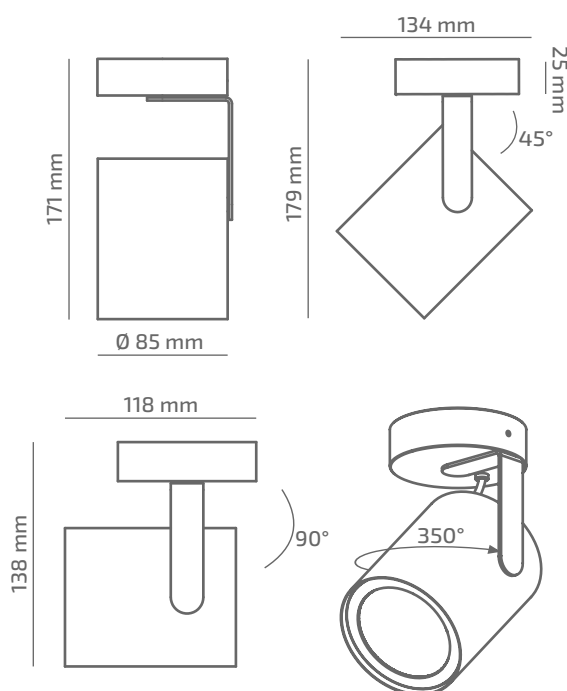

ЗОВНІШНІЙ ВИГЛЯД

ГАБАРИТНІ РОЗМІРИ

ВИРІБ

Назва	ACCENT
Артикул	AC-SR-01340023RF490
Колір корпусу	БІЛИЙ/ЧОРНИЙ/RAL
Категорія	ПРИСТЕЛЬОВІ

СВІЛОТЕХНІЧНІ ХАРАКТЕРИСТИКИ

Джерело світла	LED
Світловий потік світильника	1333 Lm
Потужність світильника	13.3 W
Колірна температура	4000 K
Індекс кольоропередачі	≥ 90
Крок МакАдам	3
Кут розкриття світлового пучка	23°
Тип кривої сили світла	ГЛИБОКА
Світлова віддача світильника	100 Lm/W
Коефіцієнт потужності	≥ 0.9
Дімінг	УТОЧНЮЙТЕ
Джерело живлення	В КОМПЛЕКТІ
Клас енергоспоживання	A+
Поворот по горизонталі	350°
Поворот по вертикалі	180°
Термін служби	50.000h (L80B10)
Напруга живлення	220-240 VAC 50/60 Hz
Коефіцієнт пульсацій	$\leq 1\%$
Клас електроізоляції	□
Виробник джерела живлення	KGP
Виробник світлового елемента	SAMSUNG

ІНШІ ХАРАКТЕРИСТИКИ

Ступінь захисту	IP 20
Вага нетто	520 g
Вага брутто	570 g
Розмір упаковки	110 x 110 x 190 mm
Матеріали	АЛЮМІНІЙ, СТАЛЬ, ПОЛІКАРБОНАТ