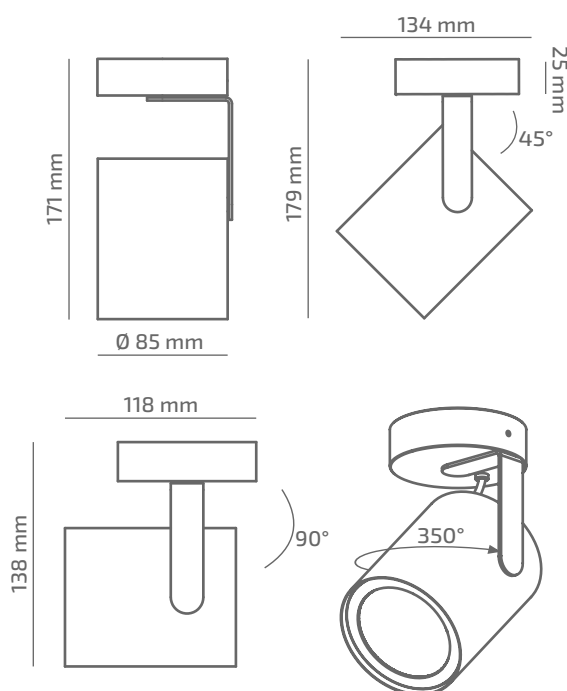

## ГАБАРИТНІ РОЗМІРИ

## ІНШІ ХАРАКТЕРИСТИКИ

Ступінь захисту	IP 20
Вага нетто	520 g
Вага брутто	570 g
Розмір упаковки	110 x 110 x 190 mm
Матеріали	АЛЮМІНІЙ, СТАЛЬ, ПОЛІКАРБОНАТ