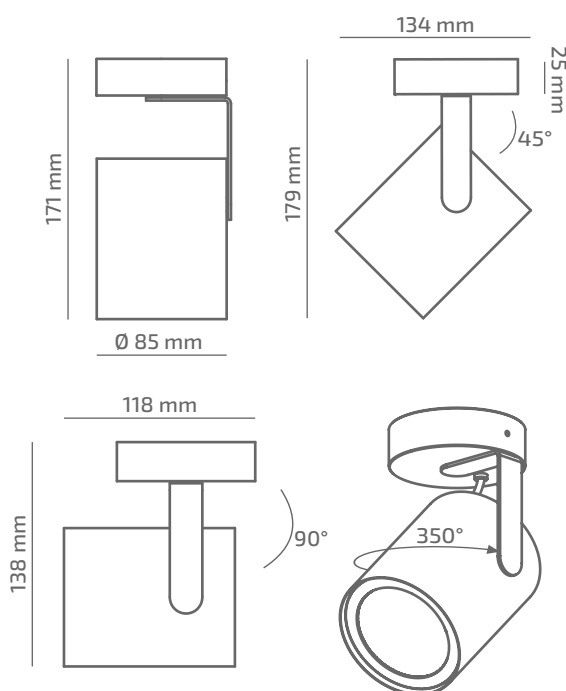

ACCENT

ЗОВНІШНІЙ ВИГЛЯД

ГАБАРИТНІ РОЗМІРИ

ВИРІБ

Назва	ACCENT
Артикул	AC-SR-01330038RF390
Колір корпусу	БІЛИЙ/ЧОРНИЙ/RAL
Категорія	ПРИСТЕЛЬОВІ

СВІЛОТЕХНІЧНІ ХАРАКТЕРИСТИКИ

Джерело світла	LED
Світловий потік світильника	1268 Lm
Потужність світильника	13.3 W
Колірна температура	3000 K
Індекс кольоропередачі	≥ 90
Крок МакАдам	3
Кут розкриття світлового пучка	38°
Тип кривої сили світла	ГЛИБОКА
Світлова віддача світильника	95 Lm/W
Коефіцієнт потужності	≥ 0.9
Дімінг	УТОЧНЮЙТЕ
Джерело живлення	В КОМПЛЕКТІ
Клас енергоспоживання	A+
Поворот по горизонталі	350°
Поворот по вертикалі	180°
Термін служби	50.000h (L80B10)
Напруга живлення	220-240 VAC 50/60 Hz
Коефіцієнт пульсацій	≤ 1 %
Клас електроізоляції	□
Виробник джерела живлення	KGP
Виробник світлового елемента	SAMSUNG

ІНШІ ХАРАКТЕРИСТИКИ

Степень захисту	IP 20
Вага нетто	520 g
Вага бруто	570 g
Розмір упаковки	110 x 110 x 190 mm
Матеріали	АЛЮМІНІЙ, СТАЛЬ, ПОЛІКАРБОНАТ