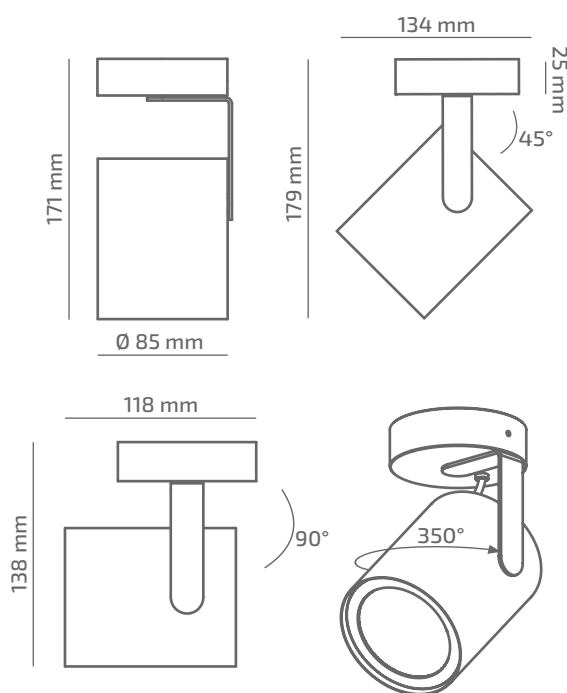

## ГАБАРИТНІ РОЗМІРИ

## ІНШІ ХАРАКТЕРИСТИКИ

Ступінь захисту	IP 20
Вага нетто	520 g
Вага брутто	570 g
Розмір упаковки	110 x 110 x 190 mm
Матеріали	АЛЮМІНІЙ, СТАЛЬ, ПОЛІКАРБОНАТ