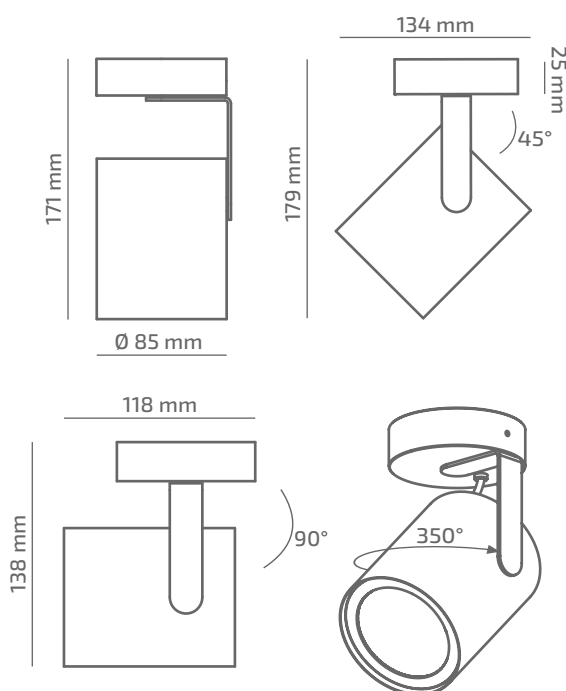

ACCENT

ЗОВНІШНІЙ ВИГЛЯД

ГАБАРИТНІ РОЗМІРИ

ВИРІБ

Назва	ACCENT
Артикул	АС-SR-01330010RF390
Колір корпусу	БІЛИЙ/ЧОРНИЙ/RAL
Категорія	ПРИСТЕЛЬОВІ

СВІЛОТЕХНІЧНІ ХАРАКТЕРИСТИКИ

Джерело світла	LED
Світловий потік світильника	1281 Lm
Потужність світильника	13.3 W
Колірна температура	3000 K
Індекс кольоропередачі	≥ 90
Крок МакАдам	3
Кут розкриття світлового пучка	10°
Тип кривої сили світла	КОНЦЕНТРОВАНА
Світлова віддача світильника	96 Lm/W
Коефіцієнт потужності	≥ 0.9
Дімінг	УТОЧНЮЙТЕ
Джерело живлення	В КОМПЛЕКТІ
Клас енергоспоживання	A+
Поворот по горизонталі	350°
Поворот по вертикалі	180°
Термін служби	50.000h (L80B10)
Напруга живлення	220-240 VAC 50/60 Hz
Коефіцієнт пульсацій	$\leq 1\%$
Клас електроізоляції	□
Виробник джерела живлення	KGP
Виробник світлового елемента	SAMSUNG

ІНШІ ХАРАКТЕРИСТИКИ

Ступінь захисту	IP 20
Вага нетто	520 g
Вага брутто	570 g
Розмір упаковки	110 x 110 x 190 mm
Матеріали	АЛЮМІНІЙ, СТАЛЬ, ПОЛІКАРБОНАТ