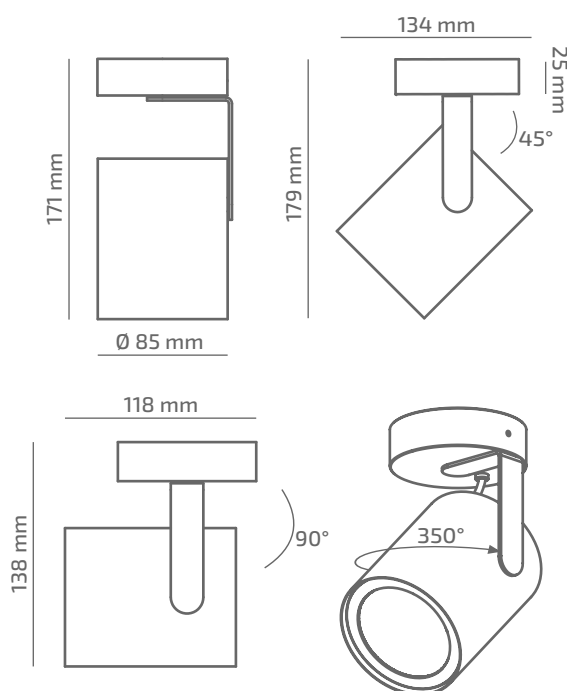

ACCENT

ЗОВНІШНІЙ ВИГЛЯД

ГАБАРИТНІ РОЗМІРИ

ВИРІБ

Назва	ACCENT
Артикул	AC-SR-01327038RF390
Колір корпусу	БІЛИЙ/ЧОРНИЙ/RAL
Категорія	ПРИСТЕЛЬОВІ

СВІЛОТЕХНІЧНІ ХАРАКТЕРИСТИКИ

Джерело світла	LED
Світловий потік світильника	1210 Lm
Потужність світильника	13.3 W
Колірна температура	2700 K
Індекс кольоропередачі	≥ 90
Крок МакАдам	3
Кут розкриття світлового пучка	38°
Тип кривої сили світла	ГЛИБОКА
Світлова віддача світильника	91 Lm/W
Коефіцієнт потужності	≥ 0.9
Дімінг	УТОЧНЮЙТЕ
Джерело живлення	В КОМПЛЕКТІ
Клас енергоспоживання	A+
Поворот по горизонталі	350°
Поворот по вертикалі	180°
Термін служби	50.000h (L80B10)
Напруга живлення	220-240 VAC 50/60 Hz
Коефіцієнт пульсацій	≤ 1 %
Клас електроізоляції	□
Виробник джерела живлення	KGP
Виробник світлового елемента	SAMSUNG

ІНШІ ХАРАКТЕРИСТИКИ

Ступінь захисту	IP 20
Вага нетто	520 g
Вага брутто	570 g
Розмір упаковки	110 x 110 x 190 mm
Матеріали	АЛЮМІНІЙ, СТАЛЬ, ПОЛІКАРБОНАТ