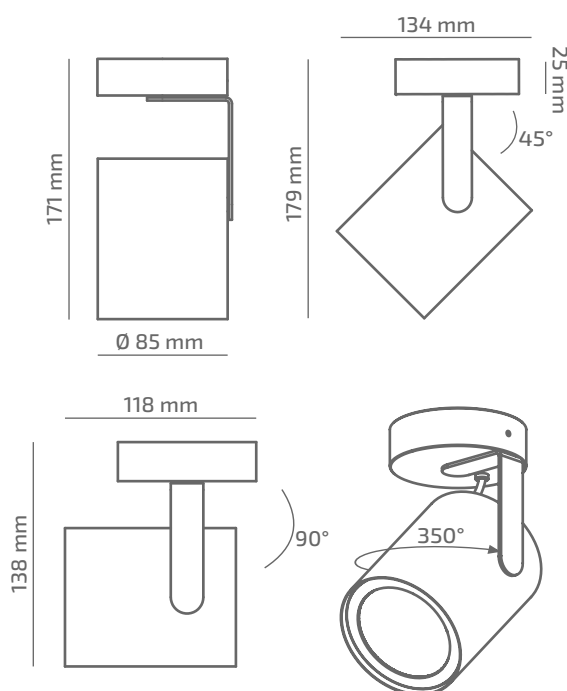

ACCENT

ЗОВНІШНІЙ ВИГЛЯД

ГАБАРИТНІ РОЗМІРИ

ВИРІБ

Назва	ACCENT
Артикул	AC-SR-01327010RF390
Колір корпусу	БІЛИЙ/ЧОРНИЙ/RAL
Категорія	ПРИСТЕЛЬОВІ

СВІЛОТЕХНІЧНІ ХАРАКТЕРИСТИКИ

Джерело світла	LED
Світловий потік світильника	1223 Lm
Потужність світильника	13.3 W
Колірна температура	2700 K
Індекс кольоропередачі	≥ 90
Крок МакАдам	3
Кут розкриття світлового пучка	10°
Тип кривої сили світла	КОНЦЕНТРОВАНА
Світлова віддача світильника	92 Lm/W
Коефіцієнт потужності	≥ 0.9
Дімінг	УТОЧНЮЙТЕ
Джерело живлення	В КОМПЛЕКТІ
Клас енергоспоживання	A+
Поворот по горизонталі	350°
Поворот по вертикалі	180°
Термін служби	50.000h (L80B10)
Напруга живлення	220-240 VAC 50/60 Hz
Коефіцієнт пульсацій	≤ 1 %
Клас електроізоляції	□
Виробник джерела живлення	KGP
Виробник світлового елемента	SAMSUNG

ІНШІ ХАРАКТЕРИСТИКИ

Ступінь захисту	IP 20
Вага нетто	520 g
Вага брутто	570 g
Розмір упаковки	110 x 110 x 190 mm
Матеріали	АЛЮМІНІЙ, СТАЛЬ, ПОЛІКАРБОНАТ