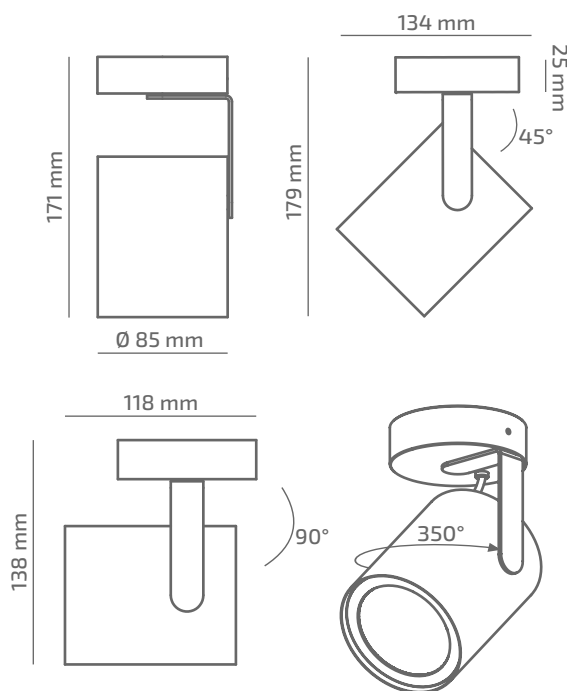

## ВНЕШНИЙ ВИД

## ГАБАРИТНЫЕ РАЗМЕРЫ

## ИЗДЕЛИЕ

Наименование	ACCENT
Артикул	AC-SR-01330038RF390
Цвет корпуса	БЕЛЫЙ/ЧЕРНЫЙ/RAL
Категория	ПРИПОТОЛОЧНЫЕ

## ДРУГИЕ ХАРАКТЕРИСТИКИ

Степень защиты	IP 20
Вес нетто	520 g
Вес брутто	570 g
Размер упаковки	110 x 110 x 190 mm
Материалы	АЛЮМИНИЙ, СТАЛЬ, ПОЛИКАРБОНАТ