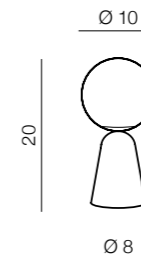

Flora

362

Flora

AZ0185
E27 1x 11W
metal/glass
chrome/white

Newton

DIMM

363

1 DARK GREY

2 BRIGHT GREY

Newton A table

AZ3461
(dark grey)
G9 1x Max 6W LED dimmable
metal/concrete/glass

Newton B table

1 **AZ3463** (dark grey)
2 **AZ3462** (bright grey)
G9 1x Max 6W LED dimmable
metal/concrete/glass