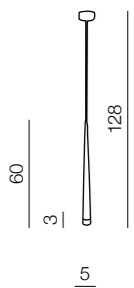

# Orsola

233

new

1 BLACK

2 WHITE

### Stylo 1

- 1 AZ0116 (black)
- 2 AZ0206 (white)
- 3 AZ0117 (chrome)

G9 1x 40W  
metal/glass