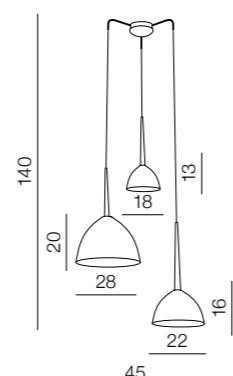

AZ3334

(black)

E27 1xMax 60W only LED
metal/glass

Eliza 3

AZ3333

(black)

E27 3xMax 60W only LED
metal/glass

Aga wall

- 1 **AZ1073** (WH/BK)
- 2 **AZ1074** (BK/BK)
- 3 **AZ1075** (RD/BK)

E14 1x 40W
metal/glass

Aga 1

- 1 **AZ1062** (WH/BK)
- 2 **AZ1061** (BK/BK)
- 3 **AZ1063** (RD/BK)

E14 1x 40W
metal/glass

Aga 3

- 1 **AZ1065** (WH/BK)
- 2 **AZ1064** (BK/BK)
- 3 **AZ1066** (RD/BK)

E14 3x 40W
metal/glass

Aga 4

- 1 **AZ1068** (WH/BK)
- 2 **AZ1067** (BK/BK)
- 3 **AZ1069** (RD/BK)

E14 4x 40W
metal/glass

Aga 5

- 1 **AZ1071** (WH/BK)
- 2 **AZ1070** (BK/BK)
- 3 **AZ1072** (RD/BK)

E14 5x 40W
metal/glass