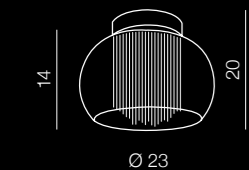

Rego

142

Rego

143 new

Rego 23 top

AZ1001

1x G9 Only LED
metal/chrome/
aluminum/glass

Rego 40 top