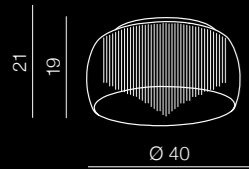

Rego

142

Rego

143 new

Rego 23 top

AZ1001

1x G9 Only LED
metal/chrome/
aluminum/glass

Rego 40 top