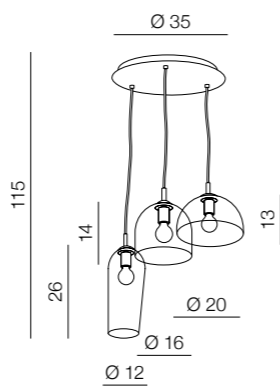

3 GOLD

Blanca 1

- 1 AZ3335 (smoky)
- 2 AZ3337 (champagne)

E14 1xMax 40W only LED metal/glass

Blanca 3

- 1 AZ3336 (smoky)
- 2 AZ3338 (champagne)

E14 1xMax 40W only LED metal/glass

Iris 20