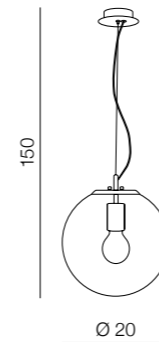

3 GOLD

Blanca 1

- 1 AZ3335 (smoky)
- 2 AZ3337 (champagne)

E14 1xMax 40W only LED metal/glass

Blanca 3

- 1 AZ3336 (smoky)
- 2 AZ3338 (champagne)

E14 1xMax 40W only LED metal/glass

Iris 20