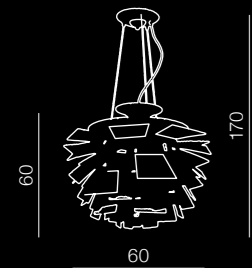

# Flower

128

## Flower

**AZ0097**  
E27 1x 100W  
metal  
aluminium