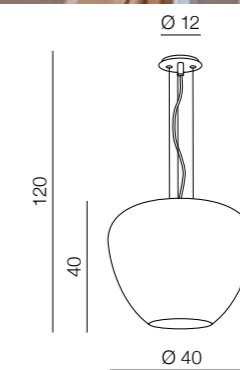

**Rufus 40**

**AZ3173**

(black/smoky)  
E27 1x Max 60W only LED  
metal/glass

**Baloro M**

- 1 **AZ3176** (white)
- 2 **AZ3178** (smoky)
- 3 **AZ3180** (gold)

E27 1x Max 60W only LED  
metal/glass

**Baloro L**