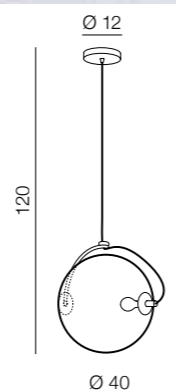

# Baloro

125 new

1 WHITE

2 SMOKY

3 GOLD

**Rufus 20**

**AZ3174**

(black/smoky)  
E27 1x Max 60W only LED  
metal/glass