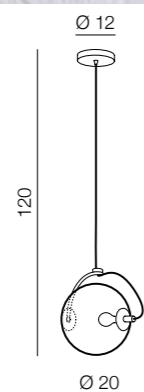

# Baloro

125 new

1 WHITE

2 SMOKY

3 GOLD

**Rufus 20**

**AZ3174**

(black/smoky)  
E27 1x Max 60W only LED  
metal/glass