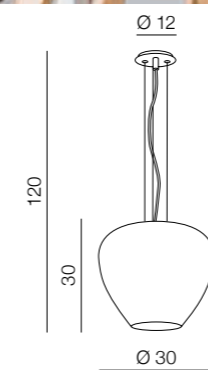

Baloro M

- 1 **AZ3176** (white)
- 2 **AZ3178** (smoky)
- 3 **AZ3180** (gold)

E27 1x Max 60W only LED
metal/glass