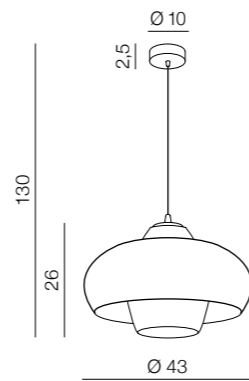

Valten 43

- 1 AZ3166 (chrome)
- 2 AZ3168 (black)

E27 1x Max 60W only LED metal/glass