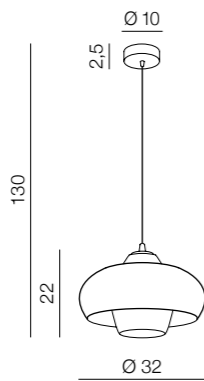

Valten

Mirage

new 122

123

1 CHROME

2 BLACK

Valten 32

- 1 AZ3167 (chrome)
- 2 AZ3169 (black)